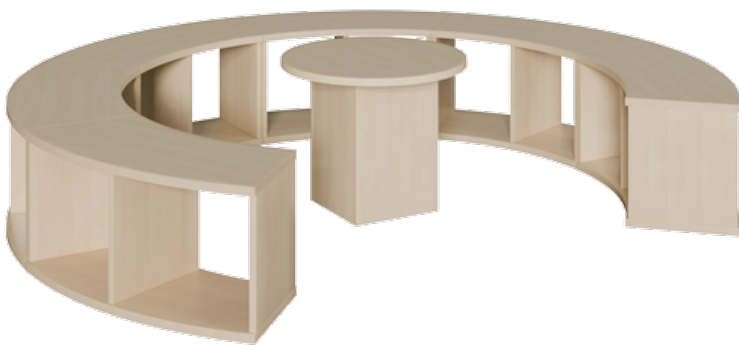

SG 230

PRODUKTDATENBLATT
WWW.CONEN-PRODUKTE.DE

SITZRONDELL MIT TISCH, 7-TEILIG

DM/H: 230X40/48CM, 6 BÄNKE, 1 TISCH

PRODUKTBESCHREIBUNG

Ob zum Morgenkreis, einer Gesangsrunde oder der Lesestunde - das Sitzrondell ist schnell zusammengeschoben und als Kreis offen ein-oder mehrteilig gestaltbar. Wie wäre es mit einer Anordnung als Welle? Die Bänke haben 2 offene Fächer, der Tisch ergänzt die "runde Sache".

Zubehör

EIGENSCHAFTEN

- 6 Bänke mit Sitzhöhe 40 cm
- Bänke Außendurchmesser 230 cm
- 1 Tisch in Höhe 48 cm
- Tisch Durchmesser 60 cm

Freistehend

Artikelnummer	SG 230	
Breite / Höhe / Tiefe	2300 mm / 400 mm - 480 mm / 2300 mm	90.6" / 15.7" - 18.9" / 90.6"
Montageart	Freistehend	
Einsatzbereich	Krippe, Kindergarten	
Material	Melaminplatte	