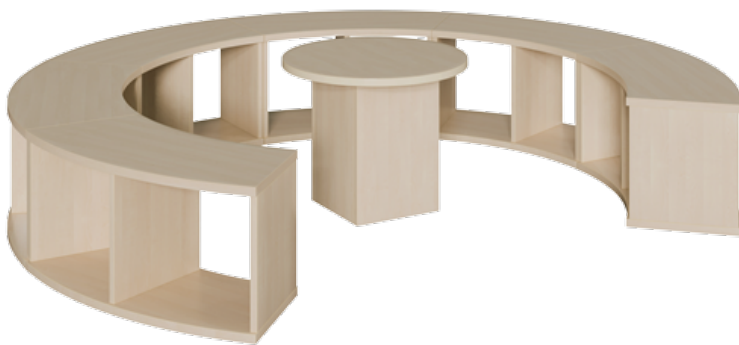

SG 230

PRODUKTDATENBLATT
WWW.CONEN-PRODUKTE.DE

SITZRONDELL MIT TISCH, 7-TEILIG

DM/H: 230X40/48CM, 6 BÄNKE, 1 TISCH

PRODUKTBECHREIBUNG

Ob zum Morgenkreis, einer Gesangsrunde oder der Lesestunde - das Sitzrondell ist schnell zusammengeschoben und als Kreis offen ein-oder mehrteilig gestaltbar. Wie wäre es mit einer Anordnung als Welle? Die Bänke haben 2 offene Fächer, der Tisch ergänzt die "runde Sache".

Zubehör

EIGENSCHAFTEN

- 6 Bänke mit Sitzhöhe 40 cm
- Bänke Außendurchmesser 230 cm
- 1 Tisch in Höhe 48 cm
- Tisch Durchmesser 60 cm

Freistehend

Artikelnummer	SG 230	
Breite / Höhe / Tiefe	2300 mm / 400 mm - 480 mm / 2300 mm	90.6" / 15.7" - 18.9" / 90.6"
Gewicht	89 kg	196.2 lbs
Montageart	Freistehend	
Einsatzbereich	Krippe, Kindergarten	
Material	Melaminplatte	