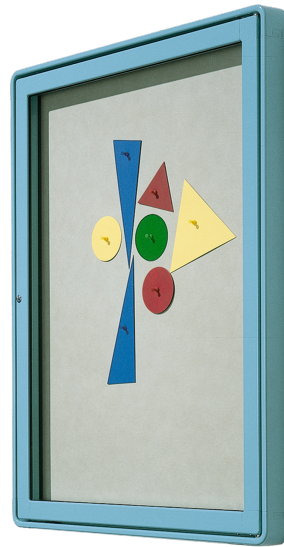

W4-A

PRODUKTDATENBLATT
WWW.CONEN-PRODUKTE.DE

VITRINE MIT FLÜGELTÜR, AUSSENWANDMONTAGE

EINSATZ IM AUSSENBEREICH, ANSCHLAG RECHTS ODER LINKS

PRODUKTBESCHREIBUNG

Sie wollen Informationen anbringen oder Kunstprojekte in Szene setzen? Kein Problem.

Mit der Vitrine für den Außenbereich, welche mit einer Flügeltür ausgestattet ist, können Sie Ihrer Kreativität freien Lauf lassen.

Die Vitrine ist zur Wandmontage und der Anschlag der Tür kann gewählt werden.

Der Alu-Rahmen ist an allen Seiten gerundet, mit schraublosen Eck- und Steckverbindungen ausgestattet und die Farbe kann aus unserem Angebot ausgewählt werden.

Die Tür ist mit Gasdruckdämpfern sowie mit verdeckten Befestigungselementen montiert und ist dadurch leicht beweglich.

Markierungsnadelset PP

Push-Pinwürfel

Wandmontiert

Artikelnummer	W4-A
Montageart	Wandmontiert
Einsatzbereich	Krippe, Kindergarten, Grundschule, Weiterführende Schule, Büro und Objekt
Eigenschaften	bepinnbar, beschreibbar, magnethaftend, trocken abwischbar
Material	Aluminium, Naturkork
Bauart	Abschließbar