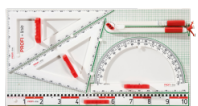

Zubehör

Geodreieck, Geometrie-Dreieck der Serie Profi Linie

Zeichendreieck der Serie Profi Linie

Zeichenlineal dm + cm Teilung, Profi Linie

Gerätetafel Deluxe II Profi Linie

Gerätetafel Basic II Profi Linie

Gerätetafel Basic Profi Linie

Freistehend

Fahrbar

Artikelnummer	KL-F-STG	
Tafelfläche	4000 mm - 1000 mm	157.5" - 39.4"
Breite	4000 mm	157.5"
Höhe	2000 mm	78.7"
Montageart	Freistehend, Fahrbar	
Einsatzbereich	Grundschule, Weiterführende Schule, Konferenzraum	
Eigenschaften	beschreibbar, magnethaftend, trocken abwischbar	
Material	Stahl	