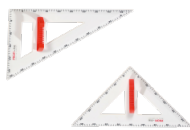

FREISTEHENDE KLAPPTAFEL AUS STAHL, SERIE KLST, GRÜN

FREISTEHENDE KLAPPTAFEL AUS STAHL, FESTSTEHEND ODER FAHRBAR

PRODUKTBESCHREIBUNG

Unsere fahrbare Klapptafel mit feststehender, kunststoffbeschichteter grüner Kreidetafel Schreibfläche aus Stahlblech ist magnethaftend und für die Nutzung von Kreide optimiert. Das Gestell ist mit Standfüßen oder 4 Rollen ausgestattet, wobei beide Ausstattungen eine optimale Standsicherheit gewährleisten bei gleichzeitiger Mobilität (Version mit Rollen). Egal wo Sie diese Tafel auch einsetzen wollen - Sie eignet sich ideal für jedes Klassenzimmer, für jeden Besprechungsraum oder auch für das Lehrerzimmer. Dank der Vielzahl an Oberflächen können Sie ihre Tafel individuell mit verschiedenen Lineaturen gestalten.

In unserem Sortiment finden Sie eine große Auswahl verschiedener Kreiden und Magneten in vielen verschiedenen Farben.

Die Tafelmittelfläche beträgt 200x100 cm und die einzelnen Flügel rechts und links jeweils 100x100 cm.

Zubehör

Geodreieck, Geometrie-Dreieck der Serie Profi Linie

Zeichendreieck der Serie Profi Linie

Zeichenlineal dm + cm Teilung, Profi Linie

Gerätetafel Deluxe II Profi Linie

Gerätetafel Basic II Profi Linie

Gerätetafel Basic Profi Linie

Freistehend

Fahrbar

Artikelnummer	KL-F-STG	
Tafelfläche	4000 mm - 1000 mm	157.5" - 39.4"
Breite	4000 mm	157.5"
Höhe	2000 mm	78.7"
Montageart	Freistehend, Fahrbar	
Einsatzbereich	Grundschule, Weiterführende Schule, Konferenzraum	
Eigenschaften	beschreibbar, magnethaftend, trocken abwischbar	
Material	Stahl	