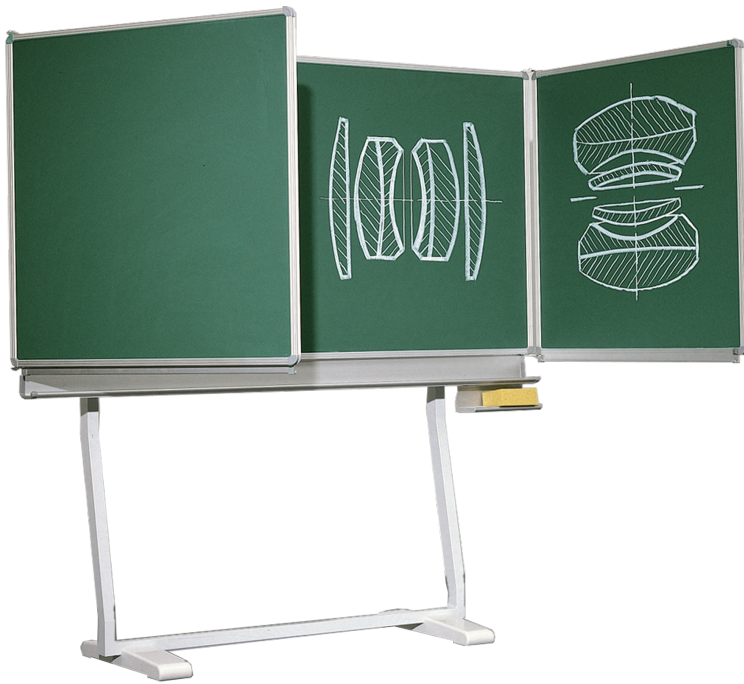

FREISTEHENDE KLAPPTAFEL AUS STAHL, SERIE KLST, GRÜN

FREISTEHENDE KLAPPTAFEL AUS STAHL, FESTSTEHEND ODER FAHRBAR

PRODUKTBESCHREIBUNG

Unsere fahrbare Klapptafel mit feststehender, kunststoffbeschichteter grüner Kreidetafel Schreibfläche aus Stahlblech ist magnethaftend und für die Nutzung von Kreide optimiert. Das Gestell ist mit Standfüßen oder 4 Rollen ausgestattet, wobei beide Ausstattungen eine optimale Standsicherheit gewährleisten bei gleichzeitiger Mobilität (Version mit Rollen). Egal wo Sie diese Tafel auch einsetzen wollen - Sie eignet sich ideal für jedes Klassenzimmer, für jeden Besprechungsraum oder auch für das Lehrerzimmer. Dank der Vielzahl an Oberflächen können Sie ihre Tafel individuell mit verschiedenen Lineaturen gestalten.

In unserem Sortiment finden Sie eine große Auswahl verschiedener Kreiden und Magneten in vielen verschiedenen Farben.

Die Tafelmittelfläche beträgt 200x100 cm und die einzelnen Flügel rechts und links jeweils 100x100 cm.

Die Lieferung erfolgt gebrauchsfertig montiert (Erdgeschoss)

EIGENSCHAFTEN

- ohne Höhenverstellung
- magnethaftend
- Lineatur individuell wählbar
- optimale Standsicherheit
- beschreibbar mit Kreide
- Für das Fahrgestell sind die RAL Farben wählbar.
- Auf Wunsch mit Lineatur lieferbar!

Gerätetafel Basic Profi Linie

Freistehend

Fahrbar

Artikelnummer	KL-F-STG	
Tafelfläche	4000 mm - 1000 mm	157.5" - 39.4"
Breite	4000 mm	157.5"
Höhe	2000 mm	78.7"
Montageart	Freistehend, Fahrbar	
Einsatzbereich	Grundschule, Weiterführende Schule, Konferenzraum	
Eigenschaften	beschreibbar, magnethaftend, trocken abwischbar	
Material	Stahl	