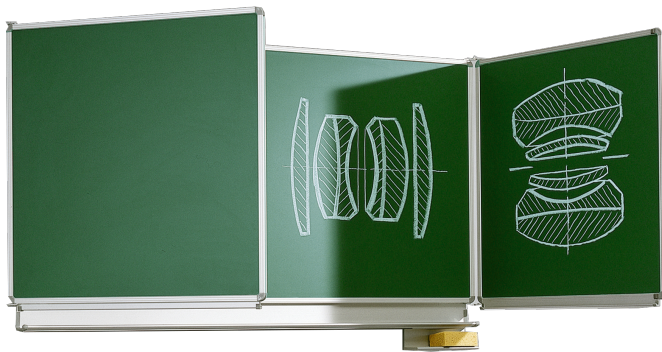

WANDKLAPPTAFEL AUS STAHL, SERIE KLST, GRÜN

VERSCHIEDENE GRÖSSEN, FARBEN UND LINEATUREN ERHÄLTlich

PRODUKTbeschreibung

Unsere für die Wandmontage vorbereitete Klapptafel mit kunststoffbeschichteter, grüner Kreidetafel Schreibfläche aus Stahlblech ist magnethaftend und für die Nutzung von Kreide optimiert. Sie ist zudem magnethaftend und sowohl feucht als auch trocken abwischbar. Haben Sie schon unser großes Sortiment an Kreide und Magneten gesehen?

Die Mittelfläche ist in verschiedenen Größen bestellbar. Dadurch passen sich die zwei Seitenflügel in ihren Maßen automatisch an die Mittelfläche an.

Die Kanten der Tafelfläche sind wasserdicht eingefaßt und mit verschraubten, abgerundeten U-Profilen aus natureloxiertem Aluminium versehen. Die Tafellecken sind abgedeckt durch profilübergreifende, gerundete Eckkappen aus ABS-Kunststoff. Die Mittelfläche ist zusätzlich mit einer Ablage aus einem natureloxiertem, gerundetem Alu-Winkelprofil versehen.

Für jede einzelne Tafelfläche sind unterschiedliche Lineaturen wählbar.

Auf Anfrage auch mit Montage (Erdgeschoss) an feste, dübelbare Wände lieferbar.

Montagen an Leichtbau- oder Trockenbauwände sowie Etagenlieferungen sind auf Anfrage möglich!

Robocolor-Champagne Kreide

Schulkreide ProfiLine

Tafellappen

Tafelschwamm, feinporig, saugstark und reißfest

Geodreieck, Geometrie-Dreieck der Serie Profi Linie

Wandmontiert

| | |
|----------------|---|
| Artikelnummer | KL-STG |
| Montageart | Wandmontiert |
| Einsatzbereich | Grundschule, Weiterführende Schule, Konferenzraum |
| Eigenschaften | beschreibbar, magnethaftend, trocken abwischbar |
| Material | Stahl |