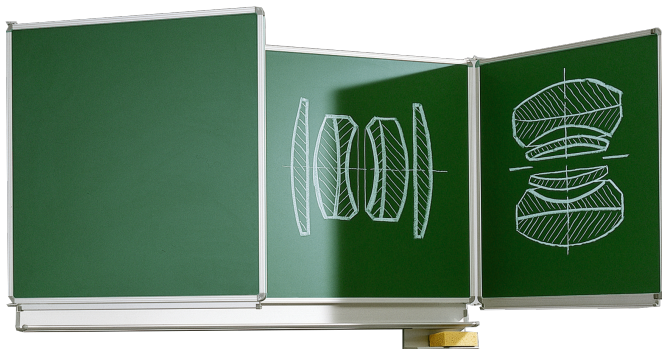

## WANDKLAPPTAFEL AUS STAHL, SERIE KLST, GRÜN

VERSCHIEDENE GRÖSSEN, FARBEN UND LINEATUREN ERHÄLTlich

### PRODUKTbeschreibung

Unsere für die Wandmontage vorbereitete Klapptafel mit kunststoffbeschichteter, grüner Kreidetafel Schreibfläche aus Stahlblech ist magnethaftend und für die Nutzung von Kreide optimiert. Sie ist zudem magnethaftend und sowohl feucht als auch trocken abwischbar. Haben Sie schon unser großes Sortiment an Kreide und Magneten gesehen?

Die Mittelfläche ist in verschiedenen Größen bestellbar. Dadurch passen sich die zwei Seitenflügel in ihren Maßen automatisch an die Mittelfläche an.

Die Kanten der Tafelfläche sind wasserdicht eingefaßt und mit verschraubten, abgerundeten U-Profilen aus natureloxiertem Aluminium versehen. Die Tafellecken sind abgedeckt durch profilübergreifende, gerundete Eckkappen aus ABS-Kunststoff. Die Mittelfläche ist zusätzlich mit einer Ablage aus einem natureloxiertem, gerundetem Alu-Winkelprofil versehen.

Für jede einzelne Tafelfläche sind unterschiedliche Lineaturen wählbar.

Auf Anfrage auch mit Montage (Erdgeschoss) an feste, dübelbare Wände lieferbar.

Montagen an Leichtbau- oder Trockenbauwände sowie Etagenlieferungen sind auf Anfrage möglich!