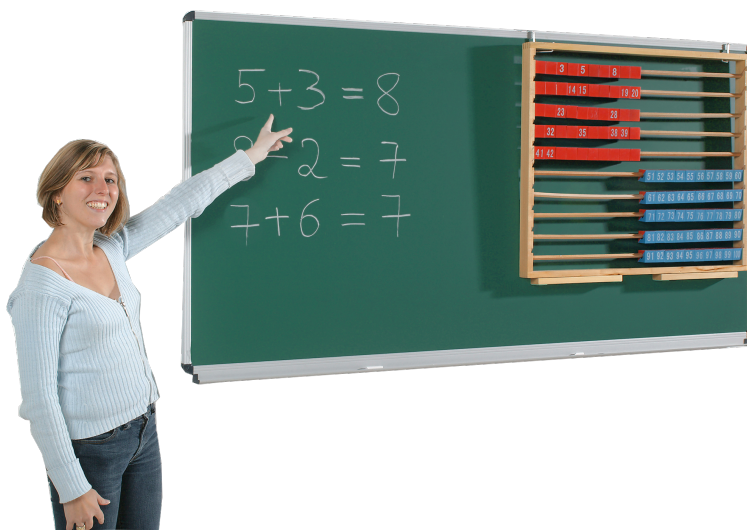

WANDTAFEL AUS PREMIUM STAHEMAILLE, SERIE E

TAFELFLÄCHE: B/H: 120X120 CM, MIT ABLAGE, SCHWARZ

PRODUKTBESCHREIBUNG

Unsere Wandtafel mit Stahlemailleoberfläche ist perfekt für den Unterricht oder Präsentationen geeignet. Sie ist schraublos, wasserdicht und in Alu-Top-Profilen eingefaßt. Sie ist mit Tafelkreide beschreibbar.

Die Schreibfläche besteht aus Stahlemaille, ist trocken sowie nass abwischbar und das Aluminiumprofil ist für die Aufnahme von Bilderklemmen vorbereitet. Alle Ecken und Kanten sind abgerundet, graue Sicherheitskappen aus PVC-freiem Kunststoff sind an den Ecken montiert. Außerdem ist sie magnethaftend und deswegen optimal um verschiedene Magnete darauf anzubringen.

Die Tafel ist in vielen verschiedenen Größen und Farben erhältlich.

Auf Anfrage auch mit Montage (Erdgeschoss) an feste, dübelbare Wände lieferbar.

Auch Montagen an Leichtbau- oder Trockenbauwände sowie Etagenlieferungen sind auf Anfrage möglich!