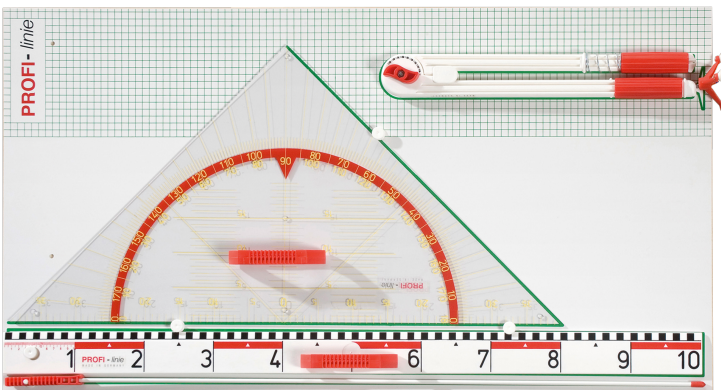

ZG-GTB2

PRODUKTDATENBLATT
WWW.CONEN-PRODUKTE.DE

GERÄTETAFEL BASIC II PROFI LINIE

TAFELZUBEHÖR

PRODUKTBESCHREIBUNG

bestehend aus:

Zirkel mit Magnetfuß
Lineal
Geo-Dreieck 80cm
Fiberglas Zeigestock

inkl. Montagematerial