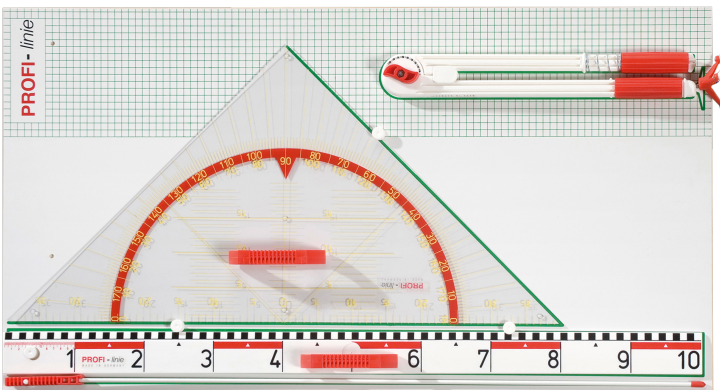

ZG-GTB2

PRODUKTDATENBLATT
WWW.CONEN-PRODUKTE.DE

GERÄTETAFEL BASIC II PROFI LINIE

TAFELZUBEHÖR

PRODUKTBESCHREIBUNG

bestehend aus:

Zirkel mit Magnetfuß
Lineal
Geo-Dreieck 80cm
Fiberglas Zeigestock

inkl. Montagematerial