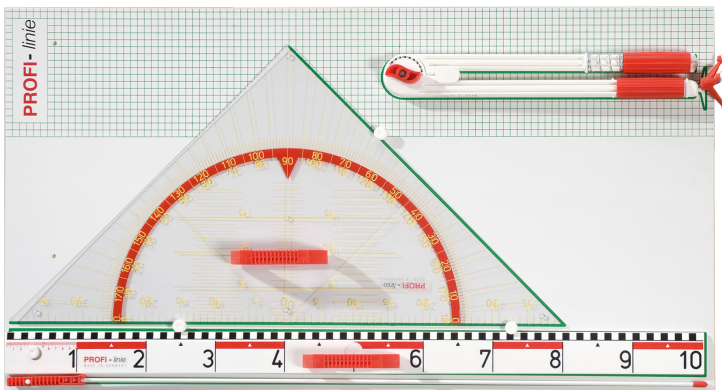

GERÄTETAFEL BASIC PROFI LINIE

TAFELZUBEHÖR

PRODUKTBESCHREIBUNG

Gerätetafel inklusive:

- Zirkel mit Saugfuß
- Lineal 100cm
- Geodreieck 60cm
- Zeigestock aus Fiberglas

inkl. Montagematerial

Zubehör

EIGENSCHAFTEN

Artikelnummer	ZG-GTB
Einsatzbereich	Grundschule, Weiterführende Schule

Conen Produkte GmbH
Conenstr. 4
54497 Morbach-Gonzerath
Germany

T +49 6533 75-100
F +49 6533 75-600
E info@conen-produkte.de
www.conen-produkte.de