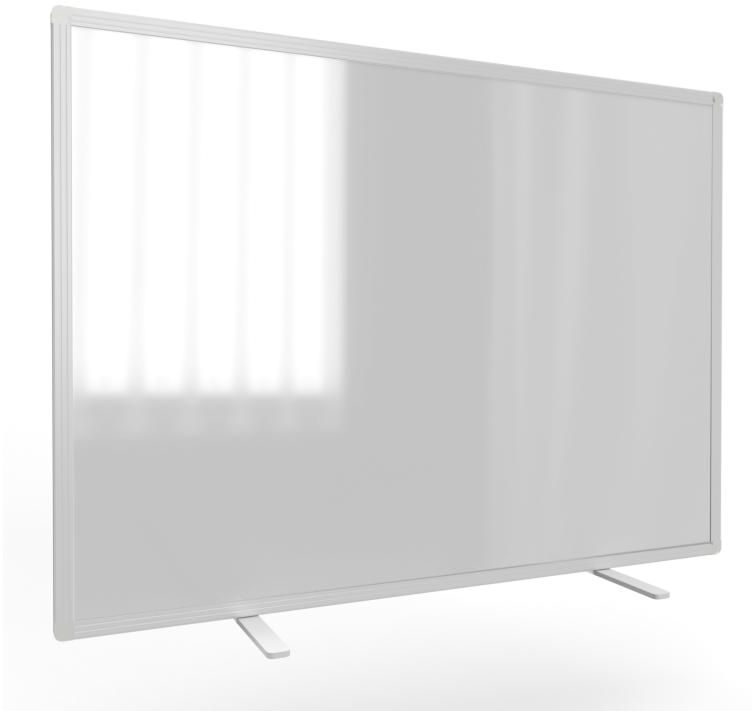

ST-F-555

PRODUKTDATENBLATT
WWW.CONEN-PRODUKTE.DE

SICHTSCHUTZ ALS TISCHAUFSTELLER, DOPPELSEITIG MIT KLETTENSTOFFOBERFLÄCHE, CORONASCHUTZ

B/H: 75X55 CM, STOFFARBE WÄHLBAR

PRODUKTBESCHREIBUNG

Ruhiges arbeiten, konzentriertes Arbeiten, Coronaschutz.

Dieser Sichtschutz kann einfach auf dem Tisch positioniert werden - fertig! Beliebig kombinierbar, kinderleicht auf- und abzubauen.

Er ist beidseitig mit Klettenstoffoberfläche beschichtet, eignet sich somit optimal zum anpinnen von Blättern oder Notizen.

Die Schutzwand ist eingefaßt in natureloxierten Aluminiumprofilen, alle Ecken sind mit ABS-Kunststoffkappen geschlossen.

Zubehör

EIGENSCHAFTEN

- kinderleicht zusammenbaubar
- individuell nutzbar
- beidseitig bepinbar
- Coronaschutz

Freistehend

Artikelnummer	ST-F-555	
Breite	750 mm	29,5"
Höhe	550 mm	21,7"
Montageart	Freistehend	
Einsatzbereich	Grundschule, Weiterführende Schule, Büro und Objekt, Konferenzraum	
Eigenschaften	bepinnbar	
Material	Stoff	