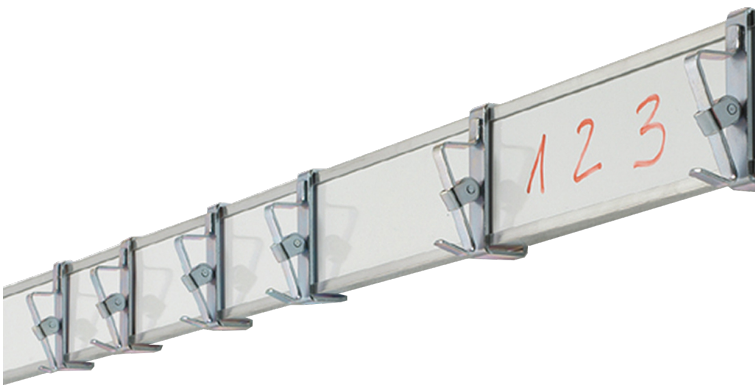

BILDERKLEMMLEISTE STAHL WEISS

BILDERLEISTE 100 CM MIT 3 PAPIERKLEMMEN PRO METER, OBERFLÄCHE IN STAHL WEISS, MAGNETHAFTEND

PRODUKTBECHREIBUNG

Bilderklemmleiste mit weißer Stahloberfläche, zum zusätzlichen Anheften von Informationen mittels Kraftmagneten und Beschriftungsmöglichkeit mit trocken abwischbaren Whiteboardmarkern. Verfügbare Beschriftungsfläche 45 mm.

3 Rollklemmen mit integriertem Galeriehaken sind je lfd. Meter im Lieferumfang enthalten, sowie die entsprechende Anzahl von Schrauben und Dübeln, sehr einfache Montage.

Einzellängen bis 200 cm können per Paketdienst verschickt werden. Lieferzeit ca. 1 Woche. Längen ab 200 cm werden mit dem LKW geliefert.

Zubehör

EIGENSCHAFTEN

- 3 verschiebbare Papierklemmen pro Meter
- Grundfläche Stahl weiss, magnethaftend und mit trocken abwischbaren Stiften beschreibbar
- Standardlänge 100 cm od. 200 cm
- Auf Wunsch auch Zuschnitte bis 250 cm lieferbar

Wandmontiert

Artikelnummer	AK 4	
Länge	1000 mm	39,4"
Höhe	50 mm	2"
Tiefe	25 mm	1"
Gewicht	0,9 kg	1,9 lbs
Montageart	Wandmontiert	
Einsatzbereich	Grundschule, Weiterführende Schule, Büro und Objekt	
Material	Aluminium, Sperrholz/Multiplex, Stahl	