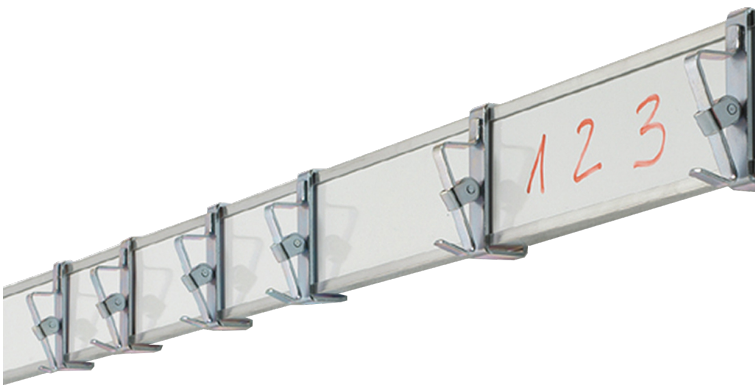

BILDERKLEMMLEISTE STAHL WEISS

BILDERLEISTE 100 CM MIT 3 PAPIERKLEMMEN PRO METER, OBERFLÄCHE IN STAHL WEISS, MAGNETHAFTEND

PRODUKTBESCHREIBUNG

Bilderklemmleiste mit weißer Stahloberfläche, zum zusätzlichen Anheften von Informationen mittels Kraftmagneten und Beschriftungsmöglichkeit mit trocken abwischbaren Whiteboardmarkern. Verfügbare Beschriftungsfläche 45 mm.

3 Rollklemmen mit integriertem Galeriehaken sind je lfd. Meter im Lieferumfang enthalten, sowie die entsprechende Anzahl von Schrauben und Dübeln, sehr einfache Montage.

Einzellängen bis 200 cm können per Paketdienst verschickt werden. Lieferzeit ca. 1 Woche. Längen ab 200 cm werden mit dem LKW geliefert.

Zubehör

EIGENSCHAFTEN

- 3 verschiebbare Papierklemmen pro Meter
- Grundfläche Stahl weiss, magnethaftend und mit trocken abwischbaren Stiften beschreibbar
- Standardlänge 100 cm od. 200 cm
- Auf Wunsch auch Zuschnitte bis 250 cm lieferbar

Wandmontiert

| | | |
|----------------|---|---------|
| Artikelnummer | AK 4 | |
| Länge | 1000 mm | 39,4" |
| Höhe | 50 mm | 2" |
| Tiefe | 25 mm | 1" |
| Gewicht | 0,9 kg | 1,9 lbs |
| Montageart | Wandmontiert | |
| Einsatzbereich | Grundschule, Weiterführende Schule, Büro und Objekt | |
| Material | Aluminium, Sperrholz/Multiplex, Stahl | |