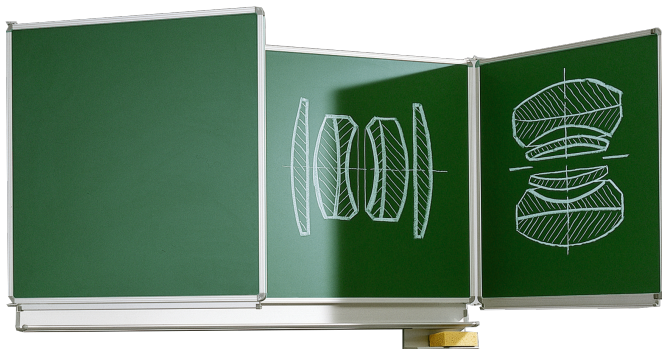

KL 200EG

PRODUKTDATENBLATT
WWW.CONEN-PRODUKTE.DE

WANDKLAPPTAFEL AUS PREMIUM STAHEMAILLE IN GRÜN, SERIE KL-E

MF: 200X100 CM FF: 100X100 CM

PRODUKTBESCHREIBUNG

Unsere Wandklapptafel aus Premium Stahlemaille ist mit Kreide beschreibbar. Sie ist zudem magnethaftend und feucht/trocken abwischbar. Haben Sie schon unser großes Sortiment an Kreide und Magneten gesehen?

Die Mittelfläche ist in verschiedenen Größen bestellbar. Dadurch passen sich die zwei Seitenflügel in ihren Maßen automatisch an die Mittelfläche an.

Die Kanten der Tafelfläche sind wasserdicht eingefaßt und mit verschraubten, abgerundeten U-Profilen aus natureloxiertem Aluminium versehen. Die Tafellecken sind abgedeckt durch profilübergreifende, gerundete Eckkappen aus ABS-Kunststoff. Die Mittelfläche ist zusätzlich mit einer Ablage aus einem natureloxiertem, gerundetem Alu-Winkelprofil versehen.

Die gesamte Wandklapptafel ist in verschiedenen Farben erhältlich. Für jede einzelne Tafelfläche sind unterschiedliche Lineaturen wählbar.

Auf Anfrage auch mit Montage (Erdgeschoss) an feste, dübelbare Wände lieferbar.

Wandmontiert

Artikelnummer	KL 200EG	
Tafelfläche	4000 mm - 1000 mm	157.5" - 39.4"
Montageart	Wandmontiert	
Einsatzbereich	Grundschule, Weiterführende Schule, Konferenzraum	
Eigenschaften	beschreibbar, magnethaftend, trocken abwischbar	
Material	Stahlemaile	