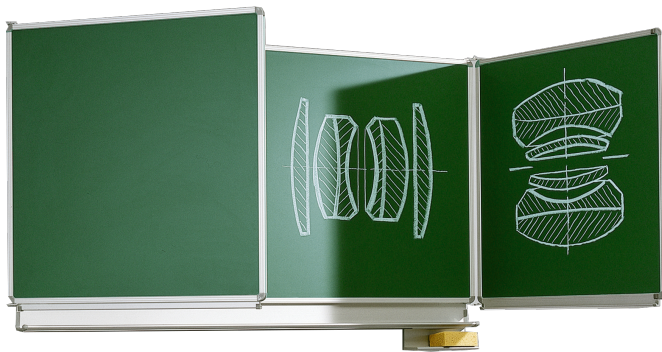

WANDKLAPPTAFEL AUS PREMIUM STAHEMAILLE IN GRÜN, SERIE KL-E

MF: 200X100 CM FF: 100X100 CM

PRODUKTBESCHREIBUNG

Unsere Wandklapptafel aus Premium Stahlemaille ist mit Kreide beschreibbar. Sie ist zudem magnethaftend und feucht/trocken abwischbar. Haben Sie schon unser großes Sortiment an Kreide und Magneten gesehen?

Die Mittelfläche ist in verschiedenen Größen bestellbar. Dadurch passen sich die zwei Seitenflügel in ihren Maßen automatisch an die Mittelfläche an.

Die Kanten der Tafelfläche sind wasserdicht eingefaßt und mit verschraubten, abgerundeten U-Profilen aus natureloxiertem Aluminium versehen. Die Tafellecken sind abgedeckt durch profilübergreifende, gerundete Eckkappen aus ABS-Kunststoff. Die Mittelfläche ist zusätzlich mit einer Ablage aus einem natureloxiertem, gerundetem Alu-Winkelprofil versehen.

Die gesamte Wandklapptafel ist in verschiedenen Farben erhältlich. Für jede einzelne Tafelfläche sind unterschiedliche Lineaturen wählbar.

Auf Anfrage auch mit Montage (Erdgeschoss) an feste, dübelbare Wände lieferbar.

Gerätetafel Basic Profi Linie

Wandmontiert

Artikelnummer	KL 200EG	
Tafelfläche	4000 mm - 1000 mm	157.5" - 39.4"
Montageart	Wandmontiert	
Einsatzbereich	Grundschule, Weiterführende Schule, Konferenzraum	
Eigenschaften	beschreibbar, magnethaftend, trocken abwischbar	
Material	Stahlemaile	