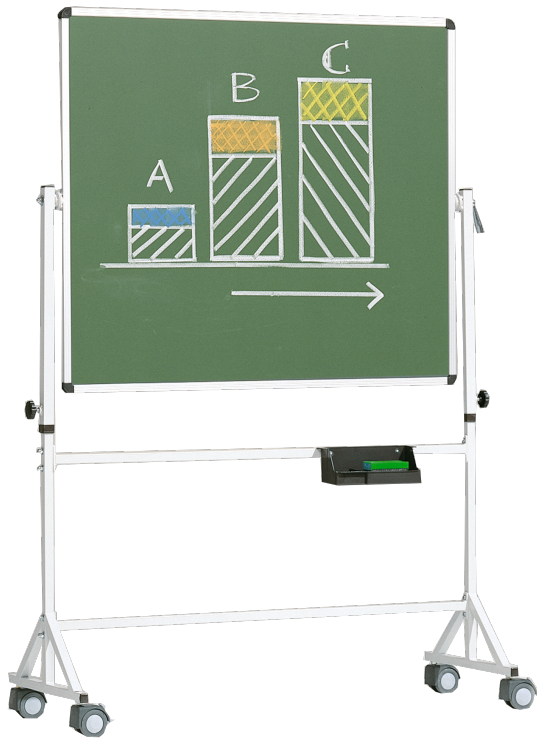

FAHRBARE TAFEL AUS PREMIUM STAHEMAILLE MIT VIERKANTGESTELL, SERIE 9 E, FARBIG

TAFELFLÄCHE: B/H: 150X120 CM, SCHWARZ

PRODUKTBESCHREIBUNG

Unsere fahrbare Tafel hat eine Tafelfläche die um 360 Grad drehbar ist. Die Tafelfläche kann per Spannknebel in jeder Stellung durch Zahnkranz-Drehteller arretiert werden. Sie ist höhenverstellbar und so für fast jede Körpergröße vorgesehen.

Das Whiteboard ist beidseitig mit Whiteboardmarkern beschreibbar. Es ist magnetaftend und trocken oder feucht abwischbar.

Die Kanten der Tafelfläche sind in natureloxiertem Aluminium U-Profilen eingefasst und die Tafelecken sind durch profilübergreifende, gerundete Eckkappen aus ABS-Kunststoff abgedeckt. Das Gestell ist aus vollverschweißtem Präzisionsstahl-Vierkantrohr gefertigt

Alle Rohrenden sind durch gerundete ABS-Kunststoffkappen abgedeckt. Alle Stahlteile sind Kunststoff-Pulverbeschichtet. Zusätzlich befindet sich eine verschraubte Ablage aus ABS-Kunststoff unter der Tafelfläche an der Quer-Traverse.

Die Lieferung erfolgt gebrauchsfertig montiert (Erdgeschoss)

EIGENSCHAFTEN

- Stahlemaille schwarz
- magnetaftend und mit Kreide beschreibbar, feucht abwischbar
- fahrbar
- beidseitig beschreibbar
- höhenverstellbar
- Tafelfläche um 360° drehbar