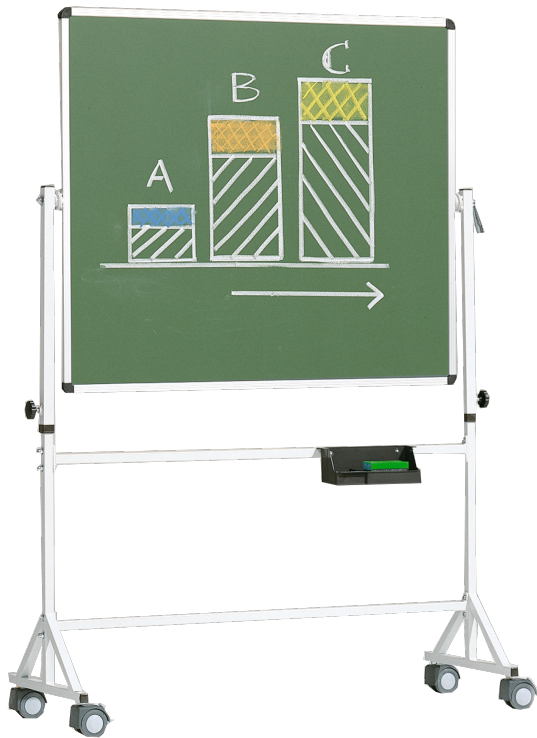

FAHRBARE TAFEL AUS PREMIUM STAHEMALLE MIT VIERKANTGESTELL, SERIE 9 E, FARBIG

TAFELFLÄCHE: B/H: 150X120 CM, BLAU

PRODUKTBESCHREIBUNG

Unsere fahrbare Tafel hat eine Tafelfläche die um 360 Grad drehbar ist. Die Tafelfläche kann per Spannknebel in jeder Stellung durch Zahnkranz-Drehteller arretiert werden. Sie ist höhenverstellbar und so für fast jede Körpergröße vorgesehen.

Das Whiteboard ist beidseitig mit Whiteboardmarkern beschreibbar. Es ist magnetaftend und trocken oder feucht abwischbar.

Die Kanten der Tafelfläche sind in natureloxiertem Aluminium U-Profilen eingefasst und die Tafelecken sind durch profilübergreifende, gerundete Eckkappen aus ABS-Kunststoff abgedeckt. Das Gestell ist aus vollverschweißtem Präzisionsstahl-Vierkantrrohr gefertigt

Alle Rohrenden sind durch gerundete ABS-Kunststoffkappen abgedeckt. Alle Stahlteile sind Kunststoff-Pulverbeschichtet. Zusätzlich befindet sich eine verschraubte Ablage aus ABS-Kunststoff unter der Tafelfläche an der Quer- Traverse.

Die Lieferung erfolgt gebrauchsfertig montiert (Erdgeschoss)

EIGENSCHAFTEN

- Stahlemaille blau
- magnetaftend und mit Kreide beschreibbar, feucht abwischbar
- fahrbar
- beidseitig beschreibbar
- höhenverstellbar
- Tafelfläche um 360° drehbar