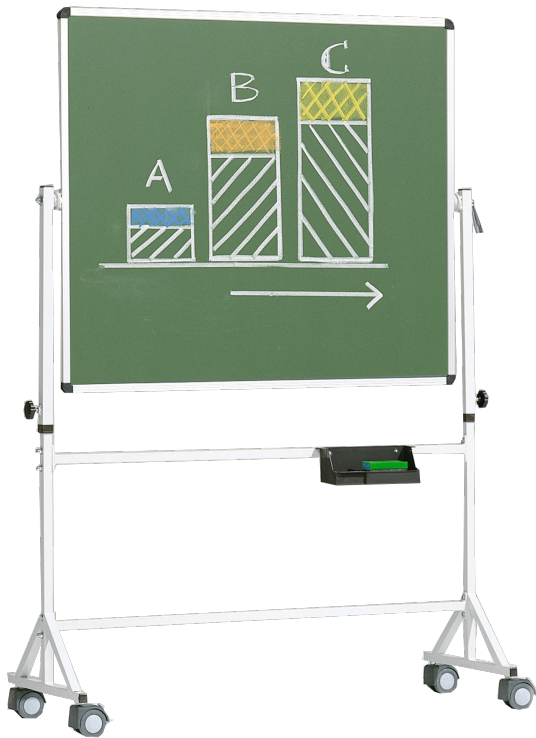

FAHRBARE TAFEL AUS PREMIUM STAHEMAILLE MIT VIERKANTGESTELL, SERIE 9 E, FARBIG

TAFELFLÄCHE: B/H: 150X100 CM, SCHWARZ

PRODUKTBESCHREIBUNG

Unsere fahrbare Tafel hat eine Tafelfläche die um 360 Grad drehbar ist. Die Tafelfläche kann per Spannknebel in jeder Stellung durch Zahnkranz-Drehteller arretiert werden. Sie ist höhenverstellbar und so für fast jede Körpergröße vorgesehen.

Das Whiteboard ist beidseitig mit Whiteboardmarkern beschreibbar. Es ist magnetaftend und trocken oder feucht abwischbar.

Die Kanten der Tafelfläche sind in natureloxiertem Aluminium U-Profilen eingefasst und die Tafelecken sind durch profilübergreifende, gerundete Eckkappen aus ABS-Kunststoff abgedeckt. Das Gestell ist aus vollverschweißtem Präzisionsstahl-Vierkantrrohr gefertigt

Alle Rohrenden sind durch gerundete ABS-Kunststoffkappen abgedeckt. Alle Stahlteile sind Kunststoff-Pulverbeschichtet. Zusätzlich befindet sich eine verschraubte Ablage aus ABS-Kunststoff unter der Tafelfläche an der Quer-Traverse.

Die Lieferung erfolgt gebrauchsfertig montiert (Erdgeschoss)

EIGENSCHAFTEN

- Stahlemaille schwarz
- magnetaftend und mit Kreide beschreibbar, feucht abwischbar
- fahrbar
- beidseitig beschreibbar
- höhenverstellbar
- Tafelfläche um 360° drehbar