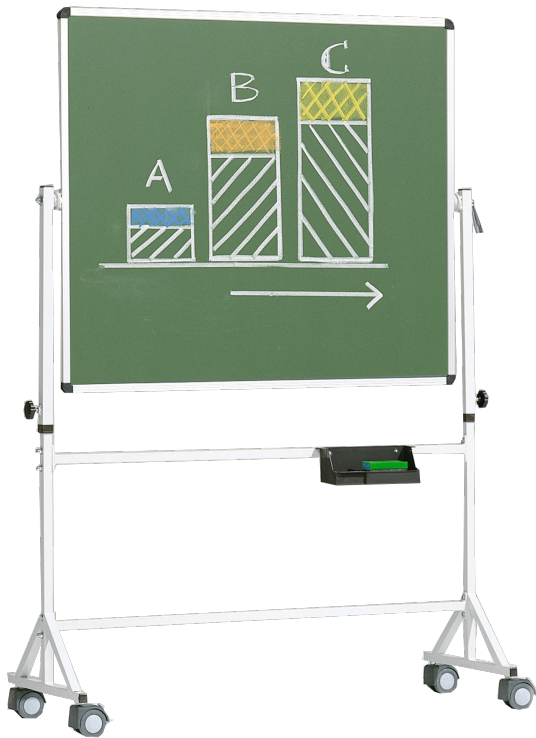

FAHRBARE TAFEL AUS PREMIUM STAHEMAILLE MIT VIERKANTGESTELL, SERIE 9 E, FARBIG

TAFELFLÄCHE: B/H: 150X100 CM, BLAU

PRODUKTBESCHREIBUNG

Unsere fahrbare Tafel hat eine Tafelfläche die um 360 Grad drehbar ist. Die Tafelfläche kann per Spannknebel in jeder Stellung durch Zahnkranz-Drehteller arretiert werden. Sie ist höhenverstellbar und so für fast jede Körpergröße vorgesehen.

Das Whiteboard ist beidseitig mit Whiteboardmarkern beschreibbar. Es ist magnetaftend und trocken oder feucht abwischbar.

Die Kanten der Tafelfläche sind in natureloxiertem Aluminium U-Profilen eingefasst und die Tafelecken sind durch profilübergreifende, gerundete Eckkappen aus ABS-Kunststoff abgedeckt. Das Gestell ist aus vollverschweißtem Präzisionsstahl-Vierkantrohr gefertigt

Alle Rohrenden sind durch gerundete ABS-Kunststoffkappen abgedeckt. Alle Stahlteile sind Kunststoff-Pulverbeschichtet. Zusätzlich befindet sich eine verschraubte Ablage aus ABS-Kunststoff unter der Tafelfläche an der Quer-Transverse.

Die Lieferung erfolgt gebrauchsfertig montiert (Erdgeschoss)

EIGENSCHAFTEN

- Stahlemaille blau
- magnetaftend und mit Kreide beschreibbar, feucht abwischbar
- fahrbar
- beidseitig beschreibbar
- höhenverstellbar
- Tafelfläche um 360° drehbar