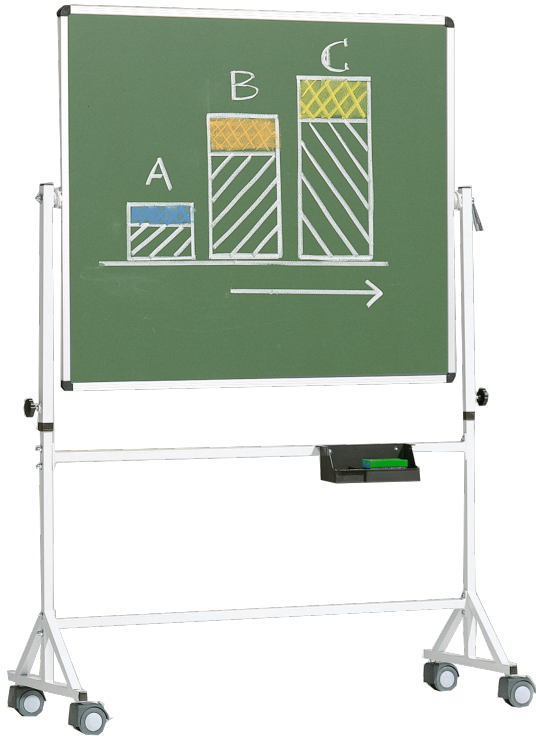

FAHRBARE TAFEL AUS PREMIUM STAHEMAILLE MIT VIERKANTGESTELL, SERIE 9 E, FARBIG

TAFELFLÄCHE: B/H: 120X100 CM, SCHWARZ

PRODUKTBESCHREIBUNG

Unsere fahrbare Tafel hat eine Tafelfläche die um 360 Grad drehbar ist. Die Tafelfläche kann per Spannknebel in jeder Stellung durch Zahnkranz-Drehteller arretiert werden. Sie ist höhenverstellbar und so für fast jede Körpergröße vorgesehen.

Das Whiteboard ist beidseitig mit Whiteboardmarkern beschreibbar. Es ist magnetaftend und trocken oder feucht abwischbar.

Die Kanten der Tafelfläche sind in natureloxiertem Aluminium U-Profilen eingefasst und die Tafelecken sind durch profilübergreifende, gerundete Eckkappen aus ABS-Kunststoff abgedeckt. Das Gestell ist aus vollverschweißtem Präzisionsstahl-Vierkantrrohr gefertigt

Alle Rohrenden sind durch gerundete ABS-Kunststoffkappen abgedeckt. Alle Stahlteile sind Kunststoff-Pulverbeschichtet. Zusätzlich befindet sich eine verschraubte Ablage aus ABS-Kunststoff unter der Tafelfläche an der Quer-Traverse.

Die Lieferung erfolgt gebrauchsfertig montiert (Erdgeschoss)

EIGENSCHAFTEN

- Stahlemaille schwarz
- magnetaftend und mit Kreide beschreibbar, feucht abwischbar
- fahrbar
- beidseitig beschreibbar
- höhenverstellbar
- Tafelfläche um 360° drehbar