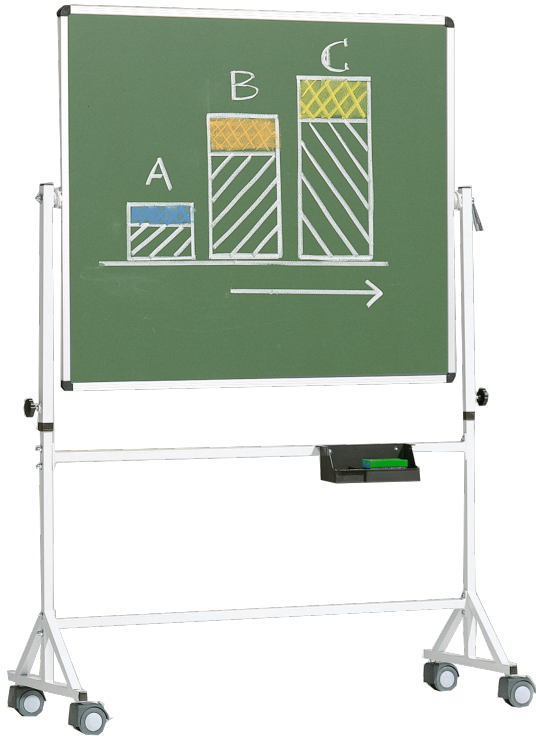

FAHRBARE TAFEL AUS PREMIUM STAHEMAILLE MIT VIERKANTGESTELL, SERIE 9 E, FARBIG

TAFELFLÄCHE: B/H: 120X100 CM, BLAU

PRODUKTBESCHREIBUNG

Unsere fahrbare Tafel hat eine Tafelfläche die um 360 Grad drehbar ist. Die Tafelfläche kann per Spannknebel in jeder Stellung durch Zahnkranz-Drehteller arretiert werden. Sie ist höhenverstellbar und so für fast jede Körpergröße vorgesehen.

Das Whiteboard ist beidseitig mit Whiteboardmarkern beschreibbar. Es ist magnetaftend und trocken oder feucht abwischbar.

Die Kanten der Tafelfläche sind in natureloxiertem Aluminium U-Profilen eingefasst und die Tafelecken sind durch profilübergreifende, gerundete Eckkappen aus ABS-Kunststoff abgedeckt. Das Gestell ist aus vollverschweißtem Präzisionsstahl-Vierkantrrohr gefertigt

Alle Rohrenden sind durch gerundete ABS-Kunststoffkappen abgedeckt. Alle Stahlteile sind Kunststoff-Pulverbeschichtet. Zusätzlich befindet sich eine verschraubte Ablage aus ABS-Kunststoff unter der Tafelfläche an der Quer-Traverse.

Die Lieferung erfolgt gebrauchsfertig montiert (Erdgeschoss)

EIGENSCHAFTEN

- Stahlemaille blau
- magnetaftend und mit Kreide beschreibbar, feucht abwischbar
- fahrbar
- beidseitig beschreibbar
- höhenverstellbar
- Tafelfläche um 360° drehbar