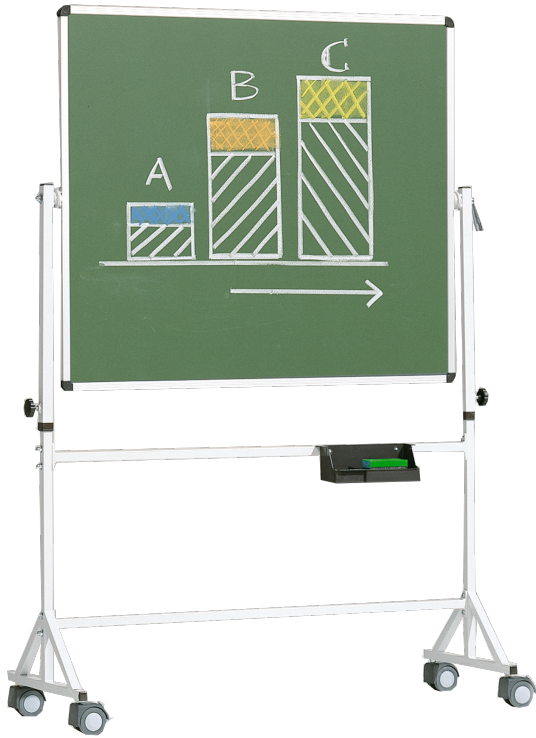

FAHRBARE TAFEL AUS PREMIUM STAHEMAILLE MIT VIERKANTGESTELL, SERIE 9 E, FARBIG

TAFELFLÄCHE: B/H: 120X100 CM, BLAU

PRODUKTBESCHREIBUNG

Unsere fahrbare Tafel hat eine Tafelfläche die um 360 Grad drehbar ist. Die Tafelfläche kann per Spannknebel in jeder Stellung durch Zahnkranz-Drehteller arretiert werden. Sie ist höhenverstellbar und so für fast jede Körpergröße vorgesehen.

Das Whiteboard ist beidseitig mit Whiteboardmarkern beschreibbar. Es ist magnetaftend und trocken oder feucht abwischbar.

Die Kanten der Tafelfläche sind in natureloxiertem Aluminium U-Profilen eingefasst und die Tafelecken sind durch profilübergreifende, gerundete Eckkappen aus ABS-Kunststoff abgedeckt. Das Gestell ist aus vollverschweißtem Präzisionsstahl-Vierkantrohr gefertigt

Alle Rohrenden sind durch gerundete ABS-Kunststoffkappen abgedeckt. Alle Stahlteile sind Kunststoff-Pulverbeschichtet. Zusätzlich befindet sich eine verschraubte Ablage aus ABS-Kunststoff unter der Tafelfläche an der Quer-Traverse.

Die Lieferung erfolgt gebrauchsfertig montiert (Erdgeschoss)

EIGENSCHAFTEN

- Stahlemaille blau
- magnetaftend und mit Kreide beschreibbar, feucht abwischbar
- fahrbar
- beidseitig beschreibbar
- höhenverstellbar
- Tafelfläche um 360° drehbar