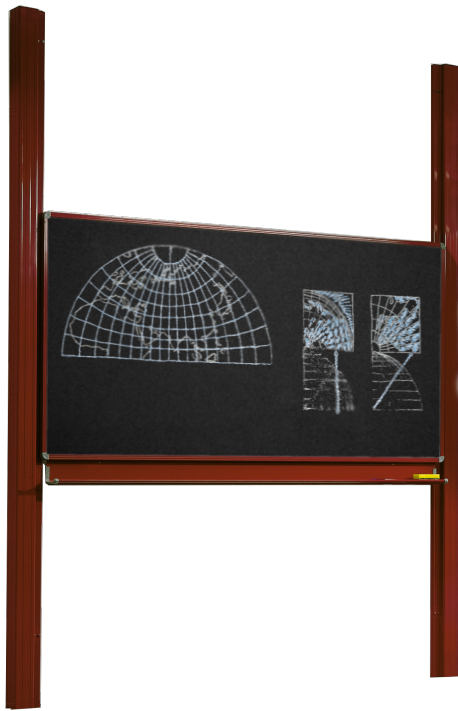

PY1-3010ES

PRODUKTDATENBLATT
WWW.CONEN-PRODUKTE.DE

PYLONENTAFEL, SCHULTAFEL MIT EINER TAFELFLÄCHE AUS PREMIUM STAHEMAILLE, SERIE PY1 E

B/H: 300X100 CM, SCHWARZ

PRODUKTBESCHREIBUNG

Die Pylonentafel ist geräuscharm, leicht und bequem auf jede Höhe anpassbar. Egal ob Lehrer oder Schüler, Lernen findet auf Augenhöhe statt. Sie behält Beschreibbarkeit und Magnethaftbarkeit dank der langlebigen Stahlemaile auch nach jahrelanger Verwendung.

Zusätzlich sind die Kanten und Mittelkanten der Tafelfläche wasserdicht mit natureloxiertem Aluminium eingefasst und die Ecken sind aus ABS-Kunststoff gefertigt.

(Zur Montage an Leichtbauwänden nehmen Sie bitte im Vorfeld Kontakt zu uns auf.)
Der Höhenverstell-Mechanismus ist wartungsfrei.

Gerätetafel Basic Profi Linie

EIGENSCHAFTEN

- Stahlemaile schwarz
- magnethaftend und mit Kreide beschreibbar, feucht abwischbar
- Pylonenhöhe: 260 cm (Raumhöhe mind. 265 cm)
- Stellbereich von 30cm (ab Oberkante Boden) bis Oberkante Pylone
- Kanten der Tafelfläche wasserdicht eingefasst mit schraublosen, abgerundeten Alu-Top-Profilen aus natureloxiertem Aluminium
- Mittelfläche: Trägerplatte aus melaminharzbeschichteter E1-Platte, Flügel (Wabenplatte)
- Tafelcken abgedeckt durch profilübergreifende, gerundete Ecken aus ABS-Kunststoff
- Auf Wunsch mit Lineatur lieferbar!

Wandmontiert

Manuell höhenverstellbar

Artikelnummer	PY1-3010ES	
Tafelfläche	3000 mm - 1000 mm	118.1" - 39.4"
Montageart	Wandmontiert, Massive Wände	
Einsatzbereich	Grundschule, Weiterführende Schule	
Höhenverstellung	Manuell höhenverstellbar	
Tafelart	Pylonentafel	
Eigenschaften	beschreibbar, magnethaftend, trocken abwischbar	
Material	Stahlemaile	