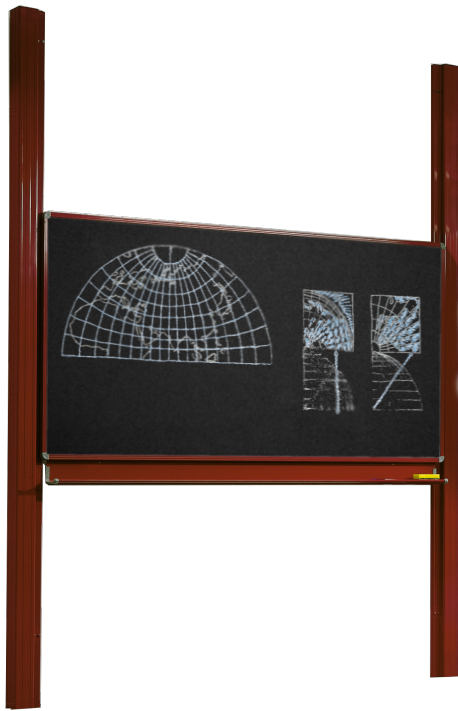

PY1-3010ES

PRODUKTDATENBLATT
WWW.CONEN-PRODUKTE.DE

PYLONENTAFEL, SCHULTAFEL MIT EINER TAFELFLÄCHE AUS PREMIUM STAHEMAILLE, SERIE PY1 E

B/H: 300X100 CM, SCHWARZ

PRODUKTBESCHREIBUNG

Die Pylonentafel ist geräuscharm, leicht und bequem auf jede Höhe anpassbar. Egal ob Lehrer oder Schüler, Lernen findet auf Augenhöhe statt. Sie behält Beschreibbarkeit und Magnethaftbarkeit dank der langlebigen Stahlemaile auch nach jahrelanger Verwendung.

Zusätzlich sind die Kanten und Mittelkanten der Tafelfläche wasserdicht mit natureloxiertem Aluminium eingefasst und die Ecken sind aus ABS-Kunststoff gefertigt.

(Zur Montage an Leichtbauwänden nehmen Sie bitte im Vorfeld Kontakt zu uns auf.)
Der Höhenverstell-Mechanismus ist wartungsfrei.

Zubehör

Schulkreide ProfiLine

Tafellappen

Tafelschwamm, feinporig, saugstark und reißfest

Geodreieck, Geometrie-Dreieck der Serie Profi Linie

Zeichendreieck der Serie Profi Linie

Zeichenlineal dm + cm Teilung, Profi Linie

EIGENSCHAFTEN

- Stahlemaile schwarz
- magnethaftend und mit Kreide beschreibbar, feucht abwischbar
- Pylonenhöhe: 260 cm (Raumhöhe mind. 265 cm)
- Stellbereich von 30cm (ab Oberkante Boden) bis Oberkante Pylone
- Kanten der Tafelfläche wasserdicht eingefasst mit schraublosen, abgerundeten Alu-Top-Profilen aus natureloxiertem Aluminium
- Mittelfläche: Trägerplatte aus melaminharzbeschichteter E1-Platte, Flügel (Wabenplatte)
- Tafelcken abgedeckt durch profilübergreifende, gerundete Ecken aus ABS-Kunststoff
- Auf Wunsch mit Lineatur lieferbar!