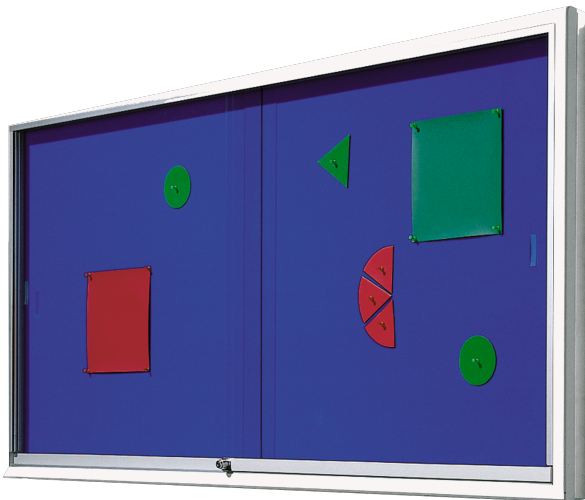

V9-SG

PRODUKTDATENBLATT
WWW.CONEN-PRODUKTE.DE

INFORMATIONSVITRINE MIT KLETTENSTOFFRÜCKWAND

B/H/T: WÄHLBAR, 93X8 CM

PRODUKTBESCHREIBUNG

Unsere Informationsvitrine V9 zu Wandmontage ist mit ihren 2 Schiebetüren aus Sicherheitsglas super geeignet, um wichtige Informationen oder Bilder auszustellen. Sie ist dank Druckzylinderschloss verschließbar und hat eine Klettenstoffrückwand.

Damit können Sie nicht nur Informationsblätter ausstellen, sondern auch wichtige Info's anpinnen. Verschiedene RAL-Farben machen die Vitrine individuell anpassbar zu Ihrer Einrichtung.

Zubehör

EIGENSCHAFTEN

- Sicherheitsglas
- Schiebetüren mittels Druckzylinderschloss verschließbar

Artikelnummer	V9-SG	
Höhe	930 mm	36.6"
Tiefe	80 mm	3.1"
Einsatzbereich	Grundschule, Weiterführende Schule, Büro und Objekt	
Eigenschaften	bepinnbar	
Material	Stahl, Stoff	
Bauart	Abschließbar	