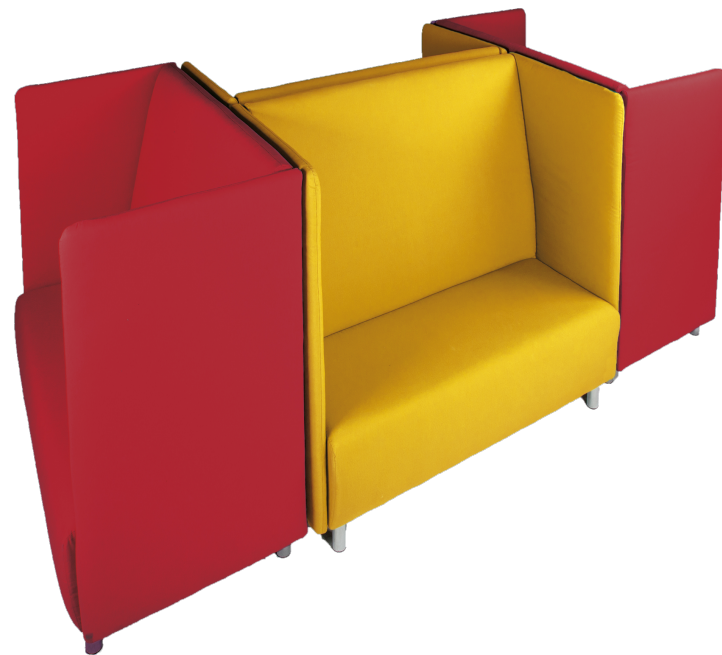

AKUSTIKSOFA 2-3 SITZER, BEZUG SCHWER ENTFLAMMBAR, 4ER SET

JE SOFA B/H/T: 146X132X77 CM, SITZHÖHE: 46 CM

PRODUKTBESCHREIBUNG

Unser Akustiksofa ist ein 2-3 Sitzer und steht auf 4 stabilen Metallfüßen. Durch die hohen Seitenteile und die Rückenlehne sitzen Sie ruhig und gemütlich für sich, Umgebungsgerausche werden abgeschwächt und konzentriertes Unterhalten, Lernen, Lesen und Arbeiten ist möglich.

Bespannt sind die Sofas mit Baumwollstoff. Lieferung erfolgt komplett montiert, Füße (mit Bodenausgleichsschrauben) liegen lose bei und können einfach angeschraubt werden.

Alle Akustiksofas können beliebig kombiniert und frei aufgestellt werden. Jedes Sofa steht selbstständig, eine Verbindung mit anderen Sofas ist nicht erforderlich.

Zubehör

EIGENSCHAFTEN

- 4er Set, je 2-3 Sitzer
- 4-Fußgestell
- wahlweise mit schwer entflammablem Bezug (V4)
- oder mit schwer entflammablem Bezug + Innenkern (V6)

Freistehend

| | | |
|-----------------------|---|---------------------|
| Artikelnummer | LO-ASS4 | |
| Breite / Höhe / Tiefe | 1460 mm / 1320 mm / 770 mm | 57.5" / 52" / 30.3" |
| Sitzhöhe | 460 mm | 18.1" |
| Montageart | Freistehend | |
| Einsatzbereich | Grundschule, Weiterführende Schule, Büro und Objekt | |
| Eigenschaften | akustisch wirksam, schwer entflammbar | |
| Material | Stoff | |
| Form | 2er, 3er, Rechteckig | |
| Sitzmöbel | 4-Fuß Gestell, mit Rückenpolster, mit Sitzpolster | |