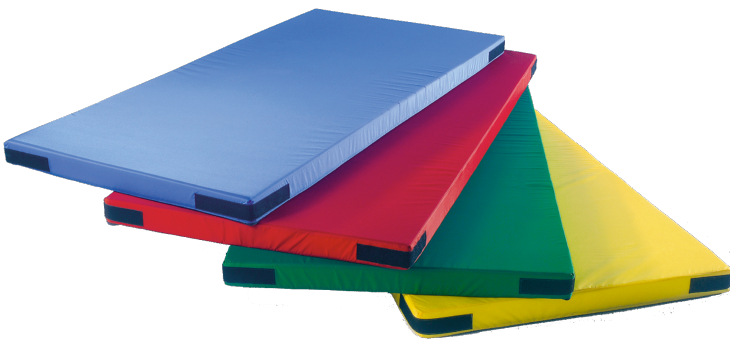

SLTM20

PRODUKTDATENBLATT
WWW.CONEN-PRODUKTE.DE

SUPER-LEICHTTURNMATTE

B/H/T: 200X100X8 CM

PRODUKTBESCHREIBUNG

Die Super - Leichtturnmatten mit Leichtschaukern ist mit rutschfestem Planstoff ummantelt. Die Klettecken dienen als Eckenschutz. Diese Matte bieten wir Ihnen in vier Farben an.

Zubehör

EIGENSCHAFTEN

- Leichtschaukern
- rutschfester Planstoff in 4 Farben
- 4 Klettecken

Artikelnummer	SLTM20	
Breite / Höhe / Tiefe	2000 mm / 80 mm / 1000 mm	78.7" / 3.1" / 39.4"
Einsatzbereich	Kindergarten, Grundschule, Weiterführende Schule	
Form	Rechteckig	