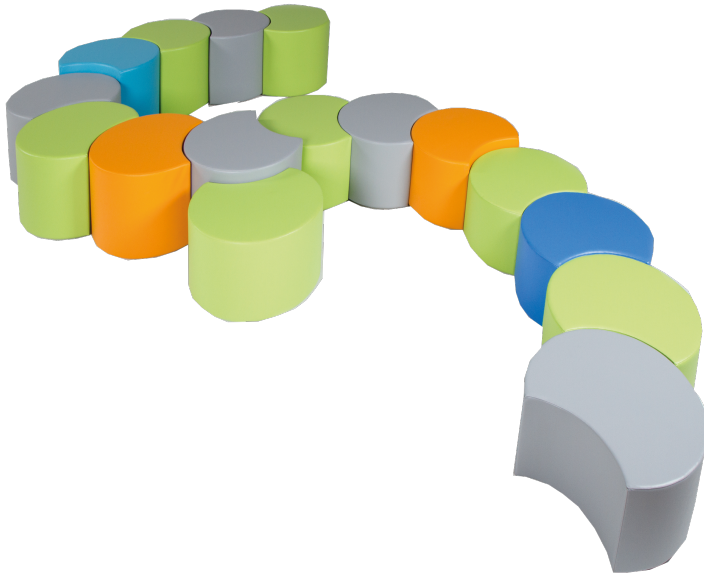

SITZELEMENT PAC RUND MIT KUNSTLEDERBEZUG

B/H/T 56X30/35/40/45X56 CM, AUF WUNSCH IN SCHWER ENTFLAMMBAR LIEFERBAR

PRODUKTBESCHREIBUNG

Der PAC ist eine Runde Sache - mit einem runden Ausschnitt. Dadurch können mehrere PACs beliebig miteinander verkettet werden. Kombinieren sie verschiedenen Höhen und Farben miteinander und lassen Sie sich von Form- & Farbwirkung begeistern.

Der Bezug ist aus Kunstleder und somit leicht abwaschbar. Der Boden ist aus hochfesten Antirutsch-Material gefertigt

Zubehör

EIGENSCHAFTEN

- leicht zu reinigen
- Farbe und Höhe wählbar
- Anti-Rutsch-Gewebe auf der Unterseite
- Lieferbare Varianten
- V2 - Bezug Kunstleder und Schaumstoffpolster Standard
- V5 - Bezug Kunstleder, schwer entflammbar / Schaumstoffpolster Standard
- V7 - Bezug Kunstleder und Schaumstoffpolster schwer entflammbar

| Artikelnummer | PAC-V | |
|-----------------------|--|---------------------------|
| Breite / Höhe / Tiefe | 560 mm / 300 mm - 450 mm / 560 mm | 22" / 11.8" - 17.7" / 22" |
| Sitzhöhe | 300 mm - 450 mm | 11.8" - 17.7" |
| Sitzbreite | 560 mm | 22" |
| Sitztiefe | 560 mm | 22" |
| Durchmesser | 560 mm | 22" |
| Einsatzbereich | Kindergarten, Grundschule, Weiterführende Schule | |
| Eigenschaften | schwer entflammbar | |
| Material | Kunstleder | |
| Form | Rund | |
| Sitzmöbel | mit Sitzpolster, Stapelbar | |