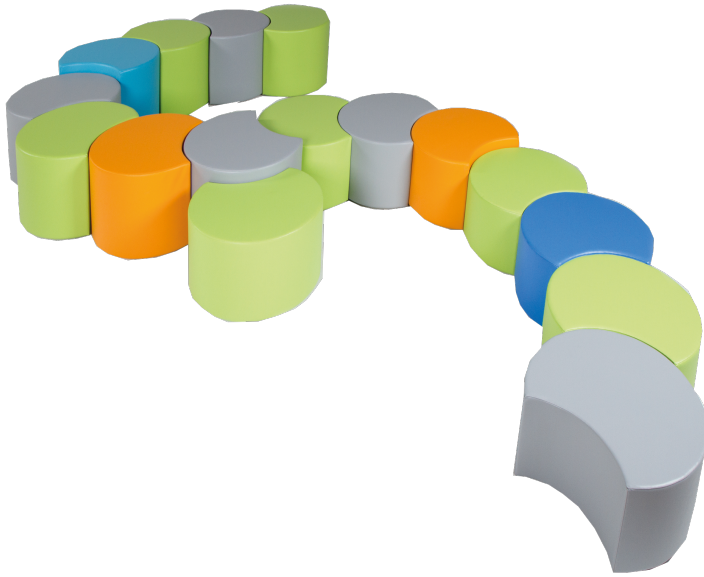

SITZELEMENT PAC RUND MIT KUNSTLEDERBEZUG

B/H/T 56X30/35/40/45X56 CM, AUF WUNSCH IN SCHWER ENTFLAMMBAR LIEFERBAR

PRODUKTBESCHREIBUNG

Der PAC ist eine Runde Sache - mit einem runden Ausschnitt. Dadurch können mehrere PACs beliebig miteinander verkettet werden. Kombinieren sie verschiedenen Höhen und Farben miteinander und lassen Sie sich von Form- & Farbwirkung begeistern.

Der Bezug ist aus Kunstleder und somit leicht abwaschbar. Der Boden ist aus hochfesten Antirutsch-Material gefertigt

Zubehör

EIGENSCHAFTEN

- leicht zu reinigen
- Farbe und Höhe wählbar
- Anti-Rutsch-Gewebe auf der Unterseite
- Lieferbare Varianten
- V2 - Bezug Kunstleder und Schaumstoffpolster Standard
- V5 - Bezug Kunstleder, schwer entflammbar / Schaumstoffpolster Standard
- V7 - Bezug Kunstleder und Schaumstoffpolster schwer entflammbar

Artikelnummer	PAC-V	
Breite / Höhe / Tiefe	560 mm / 300 mm - 450 mm / 560 mm	22" / 11.8" - 17.7" / 22"
Sitzhöhe	300 mm - 450 mm	11.8" - 17.7"
Sitzbreite	560 mm	22"
Sitztiefe	560 mm	22"
Durchmesser	560 mm	22"
Einsatzbereich	Kindergarten, Grundschule, Weiterführende Schule	
Eigenschaften	schwer entflammbar	
Material	Kunstleder	
Form	Rund	
Sitzmöbel	mit Sitzpolster, Stapelbar	