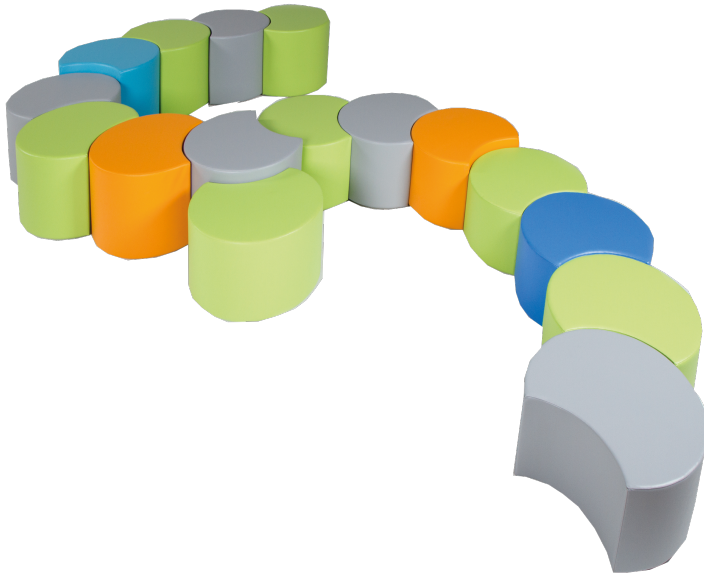

## SITZELEMENT PAC RUND MIT KUNSTLEDERBEZUG

B/H/T 56X30/35/40/45X56 CM, AUF WUNSCH IN SCHWER ENTFLAMMBAR LIEFERBAR

### PRODUKTBESCHREIBUNG

Der PAC ist eine Runde Sache - mit einem runden Ausschnitt. Dadurch können mehrere PACs beliebig miteinander verkettet werden. Kombinieren sie verschiedenen Höhen und Farben miteinander und lassen Sie sich von Form- & Farbwirkung begeistern.

Der Bezug ist aus Kunstleder und somit leicht abwaschbar. Der Boden ist aus hochfesten Antirutsch-Material gefertigt

Artikelnummer	PAC-V	
Breite / Höhe / Tiefe	560 mm / 300 mm - 450 mm / 560 mm	22" / 11.8" - 17.7" / 22"
Sitzhöhe	300 mm - 450 mm	11.8" - 17.7"
Sitzbreite	560 mm	22"
Sitztiefe	560 mm	22"
Durchmesser	560 mm	22"
Einsatzbereich	Kindergarten, Grundschule, Weiterführende Schule	
Eigenschaften	schwer entflammbar	
Material	Kunstleder	
Form	Rund	
Sitzmöbel	mit Sitzpolster, Stapelbar	