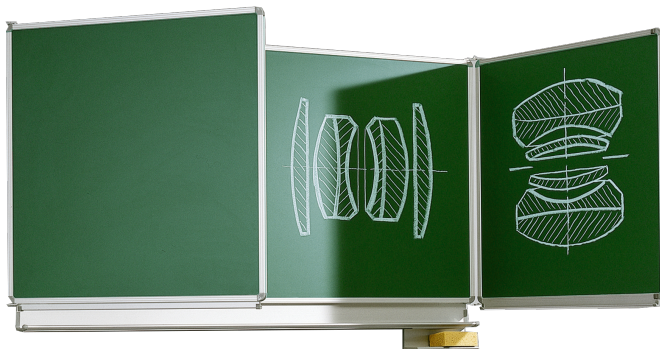

WANDKLAPPTAFEL AUS PREMIUM STAHEMAILLE IN GRÜN, SERIE KL-E

VERSCHIEDENE GRÖSSEN UND LINEATUREN ERHÄLTlich

PRODUKTbeschreibung

Unsere Wandklapptafel aus Premium Stahlemaille ist mit Kreide beschreibbar. Sie ist zudem magnethaftend und feucht/trocken abwischbar. Haben Sie schon unser großes Sortiment an Kreide und Magneten gesehen?

Die Mittelfläche ist in verschiedenen Größen bestellbar. Dadurch passen sich die zwei Seitenflügel in ihren Maßen automatisch an die Mittelfläche an.

Die Kanten der Tafelfläche sind wasserdicht eingefaßt und mit verschraubten, abgerundeten U-Profilen aus natureloxiertem Aluminium versehen. Die Tafelcken sind abgedeckt durch profilübergreifende, gerundete Eckkappen aus ABS-Kunststoff. Die Mittelfläche ist zusätzlich mit einer Ablage aus einem natureloxiertem, gerundetem Alu-Winkelprofil versehen.

Die gesamte Wandklapptafel ist in verschiedenen Farben erhältlich. Für jede einzelne Tafelfläche sind unterschiedliche Lineaturen wählbar.

Auf Anfrage auch mit Montage (Erdgeschoss) an feste, dübelbare Wände lieferbar.

Gerätetafel Basic Profi Linie

Wandmontiert

Artikelnummer	KL-E
Montageart	Wandmontiert
Einsatzbereich	Grundschule, Weiterführende Schule, Konferenzraum
Eigenschaften	beschreibbar, magnethaftend, trocken abwischbar
Material	Stahlemaille