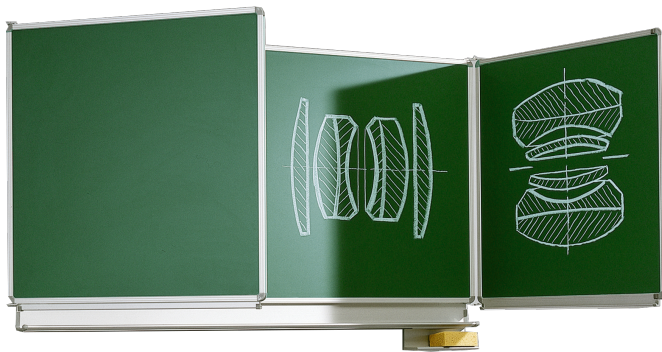

WANDKLAPPTAFEL AUS PREMIUM STAHEMALLE IN GRÜN, SERIE KL-E

VERSCHIEDENE GRÖSSEN UND LINEATUREN ERHÄLTlich

PRODUKTbeschreibung

Unsere Wandklapptafel aus Premium Stahlemaille ist mit Kreide beschreibbar. Sie ist zudem magnethaftend und feucht/trocken abwischbar. Haben Sie schon unser großes Sortiment an Kreide und Magneten gesehen?

Die Mittelfläche ist in verschiedenen Größen bestellbar. Dadurch passen sich die zwei Seitenflügel in ihren Maßen automatisch an die Mittelfläche an.

Die Kanten der Tafelfläche sind wasserdicht eingefaßt und mit verschraubten, abgerundeten U-Profilen aus natureloxiertem Aluminium versehen. Die Tafelcken sind abgedeckt durch profilübergreifende, gerundete Eckkappen aus ABS-Kunststoff. Die Mittelfläche ist zusätzlich mit einer Ablage aus einem natureloxiertem, gerundetem Alu-Winkelprofil versehen.

Die gesamte Wandklapptafel ist in verschiedenen Farben erhältlich. Für jede einzelne Tafelfläche sind unterschiedliche Lineaturen wählbar.

Auf Anfrage auch mit Montage (Erdgeschoss) an feste, dübelbare Wände lieferbar.

Gerätetafel Basic Profi Linie

Wandmontiert

Artikelnummer	KL-E
Montageart	Wandmontiert
Einsatzbereich	Grundschule, Weiterführende Schule, Konferenzraum
Eigenschaften	beschreibbar, magnethaftend, trocken abwischbar
Material	Stahlemaille