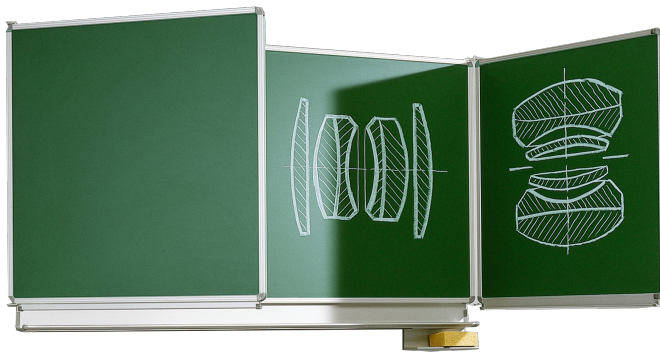

WANDKLAPPTAFEL AUS PREMIUM STAHEMAILLE IN GRÜN, SERIE KL-E

VERSCHIEDENE GRÖSSEN UND LINEATUREN ERHÄLTlich

PRODUKTBEschREIBUNG

Unsere Wandklapptafel aus Premium Stahlemaille ist mit Kreide beschreibbar. Sie ist zudem magnethaftend und feucht/trocken abwischbar. Haben Sie schon unser großes Sortiment an Kreide und Magneten gesehen?

Die Mittelfläche ist in verschiedenen Größen bestellbar. Dadurch passen sich die zwei Seitenflügel in ihren Maßen automatisch an die Mittelfläche an.

Die Kanten der Tafelfläche sind wasserdicht eingefaßt und mit verschraubten, abgerundeten U-Profilen aus natureloxiertem Aluminium versehen. Die Tafelcken sind abgedeckt durch profilübergreifende, gerundete Eckkappen aus ABS-Kunststoff. Die Mittelfläche ist zusätzlich mit einer Ablage aus einem natureloxiertem, gerundetem Alu-Winkelprofil versehen.

Die gesamte Wandklapptafel ist in verschiedenen Farben erhältlich. Für jede einzelne Tafelfläche sind unterschiedliche Lineaturen wählbar.

Auf Anfrage auch mit Montage (Erdgeschoss) an feste, dübelbare Wände lieferbar.

Gerätetafel Basic Profi Linie

Wandmontiert

Artikelnummer	KL-E
Montageart	Wandmontiert
Einsatzbereich	Grundschule, Weiterführende Schule, Konferenzraum
Eigenschaften	beschreibbar, magnethaftend, trocken abwischbar
Material	Stahlemaille