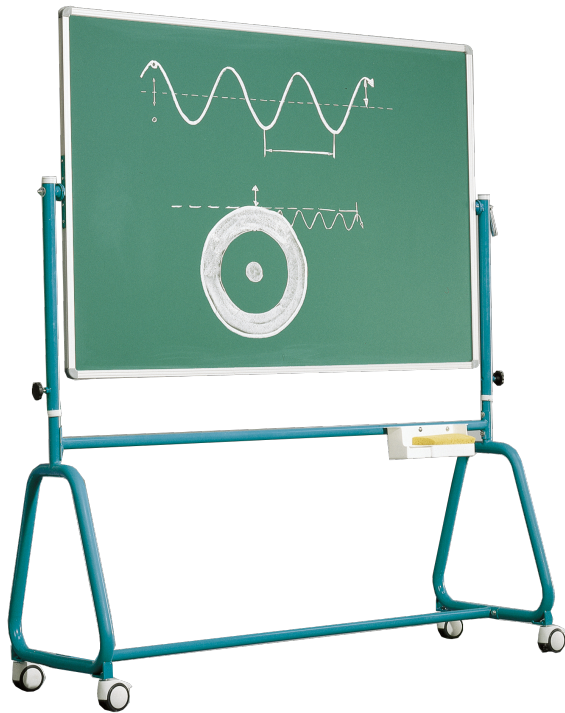

### PRODUKTBESCHREIBUNG

Unsere Fahrbare Tafel hat eine Tafelfläche die um 360 Grad drehbar ist. Die Tafelfläche kann per Spannknebel in jeder Stellung durch Zahnkranz-Drehteller arretiert werden. Sie ist höhenverstellbar und so für fast jede Körpergröße vorgesehen.

Die Schreibfläche ist beidseitig mit Kreide beschreibbar. Sie ist magnethaftend und trocken oder feucht abwischbar. Die Kanten der Tafelfläche sind in natureloxiertem Aluminium U-Profilen eingefasst und die Tafelecken sind durch profilübergreifende, gerundete Eckkappen aus ABS-Kunststoff abgedeckt. Das Gestell ist aus vollverschweißtem Präzisionsstahl-Rundrohr gefertigt

Alle Rohrenden sind durch gerundete ABS-Kunststoffkappen abgedeckt. Alle Stahlteile sind Kunststoff-Pulverbeschichtet. Zusätzlich befindet sich eine verschraubte Ablage aus ABS-Kunststoff unter der Tafelfläche an der Quer- Traverse.

### EIGENSCHAFTEN

- fahrbar
- 4 Gleitrollen davon 2 feststellbar
- beidseitig beschreibbar
- höhenverstellbar
- Tafelfläche um 360° drehbar
- Gestelle in verschiedenen RAL Farben erhältlich
- verschiedene Lineaturen wählbar auch ohne