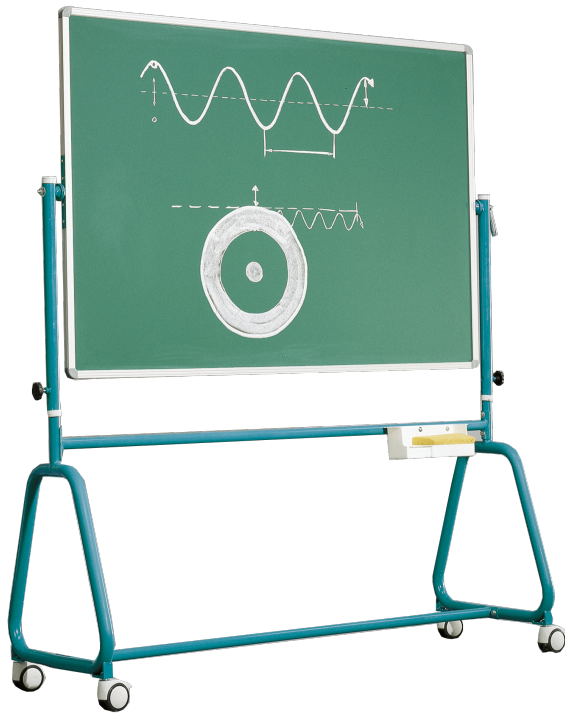

FAHRBARE TAFEL AUS PREMIUM STAHEMAILLE MIT RUNDROHRGESTELL, SERIE 6 E

PRODUKTBESCHREIBUNG

Unsere fahrbare Tafel hat eine Tafelfläche, die um 360 Grad drehbar ist. Die Tafelfläche kann per Spannknebel in jeder Stellung durch Zahnkranz-Drehteller arretiert werden. Sie ist höhenverstellbar und so für fast jede Körpergröße vorgesehen.

Die Schreibfläche ist beidseitig mit Kreide beschreibbar. Sie ist magnethaftend und trocken oder feucht abwischbar. Die Kanten der Tafelfläche sind in natureloxiertem Aluminium U-Profilen eingefasst und die Tafelecken sind durch profilübergreifende, gerundete Eckkappen aus ABS-Kunststoff abgedeckt. Das Gestell ist aus vollverschweißtem Präzisionsstahl-Rundrohr gefertigt.

Alle Rohrenden sind durch gerundete ABS-Kunststoffkappen abgedeckt. Alle Stahlteile sind Kunststoff-Pulverbeschichtet. Zusätzlich befindet sich eine verschraubte Ablage aus ABS-Kunststoff unter der Tafelfläche an der Quer-Traverse.

Die Lieferung erfolgt gebrauchsfertig montiert (Erdgeschoss).

Zubehör

Zeichenlineal dm + cm Teilung, Profi Linie

EIGENSCHAFTEN

- fahrbar
- 4 Gleitrollen davon 2 feststellbar
- beidseitig beschreibbar
- höhenverstellbar
- Tafelfläche um 360° drehbar
- Gestelle in verschiedenen RAL Farben erhältlich
- verschiedene Lineaturen wählbar auch ohne