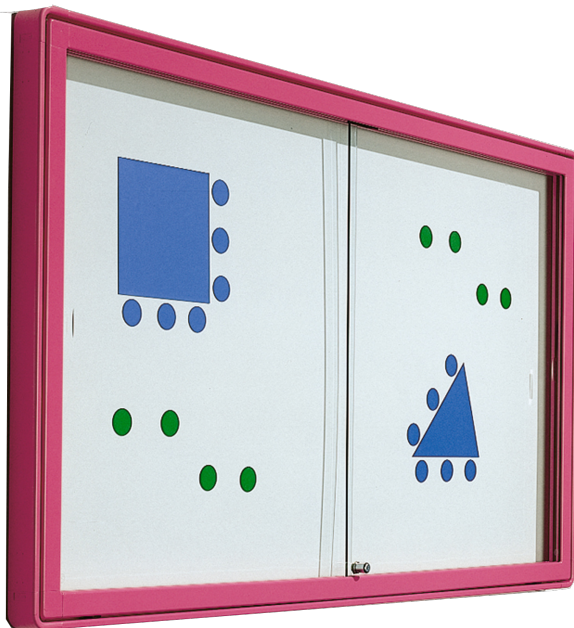

W1I-E

PRODUKTDATENBLATT
WWW.CONEN-PRODUKTE.DE

INFORMATIONSVITRINE MIT WEISSER WHITEBOARDRÜCKWAND

MASSE WÄHLBAR

PRODUKTBESCHREIBUNG

Unsere Informationsvitrine W1 ist mit ihren 2 Schiebetüren aus Sicherheitsglas super geeignet, um wichtige Informationen oder Bilder auszustellen. Sie ist dank Druckzylindersicherheitsschloss verschließbar und hat eine Whiteboardoberfläche als Rückwand.

Damit können Sie nicht nur Informationsblätter ausstellen, sondern auch wichtige Info's anschreiben. Die Rückwand ist mit Whiteboardmarker beschreibbar und kann trocken abgewischt werden. Verschiedene RAL-Farben machen die Vitrine individuell anpassbar zu ihrer Einrichtung.

Zubehör

EIGENSCHAFTEN

- Sicherheitsglas
- Abschließbare Schiebetüren

Artikelnummer	W11-E
Einsatzbereich	Kindergarten, Grundschule, Weiterführende Schule, Konferenzraum
Material	Glas, Stahl, Stahlemaille
Bauart	Abschließbar