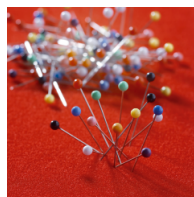

KORKWANDTAFEL KT AUS NATURKORK, MIT ALUMINIUMRAHMEN

NATURKORK, WAHLWEISE MIT ABLAGE

PRODUKTBESCHREIBUNG

Unsere Wandtafel aus Naturkork wahlweise mit Ablage, ist perfekt um wichtige Informationsblätter oder Bilder an zu pinnen. Ihre verdeckte Aufhängung, macht ein sauberes Bild und mit dem Doppel-T-Profilen aus Aluminium sind alle Kanten geschützt.

Das Aluminiumprofil ist für die Aufnahme von Bilderklemmen vorbereitet, alle Ecken und Kanten sind gerundet, und dank brauner Sicherheitskappen aus PVC-freiem Kunststoff sind die Ecken abgedeckt.

Auf Anfrage auch mit Montage (Erdgeschoss) an feste, dübelbare Wände lieferbar.

Auch Montagen an Leichtbau- oder Trockenbauwände sowie Etagenlieferungen sind auf Anfrage möglich!

Zubehör

Markierungsnadelset PP

Push-Pinwürfel

Stecknadelset

EIGENSCHAFTEN

- Naturkork
- Ecken geschützt
- verdeckte Aufhängung.