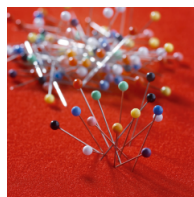

KORKWANDTAFEL KT AUS NATURKORK, MIT ALUMINIUMRAHMEN

NATURKORK, WAHLWEISE MIT ABLAGE

PRODUKTbeschreibung

Unsere Wandtafel aus Naturkork wahlweise mit Ablage, ist perfekt um wichtige Informationsblätter oder Bilder an zu pinnen. Ihre verdeckte Aufhängung, macht ein sauberes Bild und mit dem Doppel-T-Profilen aus Aluminium sind alle Kanten geschützt.

Das Aluminiumprofil ist für die Aufnahme von Bilderklemmen vorbereitet, alle Ecken und Kanten sind gerundet, und dank brauner Sicherheitskappen aus PVC-freiem Kunststoff sind die Ecken abgedeckt.

Auf Anfrage auch mit Montage (Erdgeschoss) an feste, dübelbare Wände lieferbar.

Auch Montagen an Leichtbau- oder Trockenbauwände sowie Etagenlieferungen sind auf Anfrage möglich!

Zubehör

Markierungsnadelset PP

Push-Pinwürfel

Stecknadelset

EIGENSCHAFTEN

- Naturkork
- Ecken geschützt
- verdeckte Aufhängung.