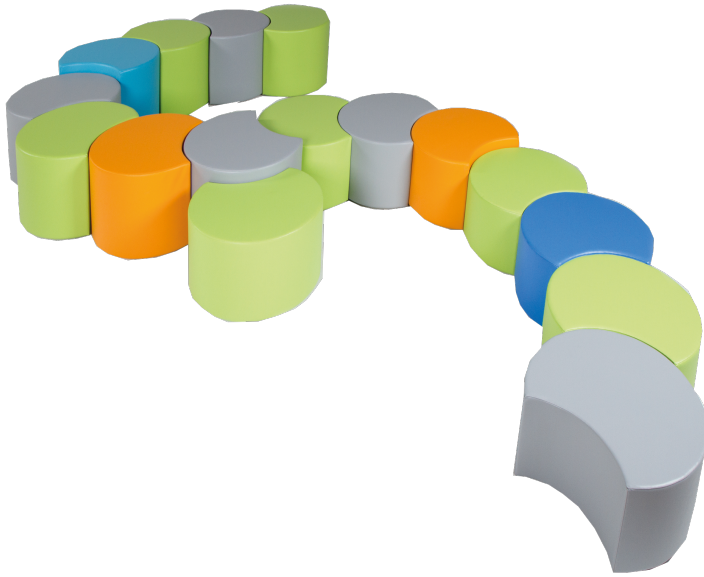

SITZELEMENT PAC RUND MIT KUNSTLEDERBEZUG

B/H/T 56X40X56 CM MIT KUNSTLEDERBEZUG

PRODUKTBESCHREIBUNG

Der PAC ist eine Runde Sache - mit einem runden Ausschnitt. Dadurch können mehrere PACs beliebig miteinander verkettet werden. Kombinieren sie verschiedenen Höhen und Farben miteinander und lassen Sie sich von Form- & Farbwirkung begeistern.

Der Bezug ist aus Kunstleder und somit leicht abwaschbar. Der Boden ist aus hochfesten Antirutsch-Material gefertigt

Zubehör

EIGENSCHAFTEN

- leicht zu reinigen
- Farbe und Höhe wählbar
- Anti-Rutsch-Gewebe auf der Unterseite
- Lieferbare Varianten
- V2 - Bezug Kunstleder und Schaumstoffpolster Standard
- V5 - Bezug Kunstleder, schwer entflammbar / Schaumstoffpolster Standard
- V7 - Bezug Kunstleder und Schaumstoffpolster schwer entflammbar

Artikelnummer	PAC40-V2	
Breite / Höhe / Tiefe	560 mm / 300 mm / 560 mm	22" / 11.8" / 22"
Sitzhöhe	400 mm	15.7"
Sitzbreite	560 mm	22"
Sitztiefe	560 mm	22"
Durchmesser	560 mm	22"
Einsatzbereich	Kindergarten, Grundschule, Weiterführende Schule	
Eigenschaften	schwer entflammbar	
Material	Kunstleder	
Form	Rund	
Sitzmöbel	mit Sitzpolster, Stapelbar	