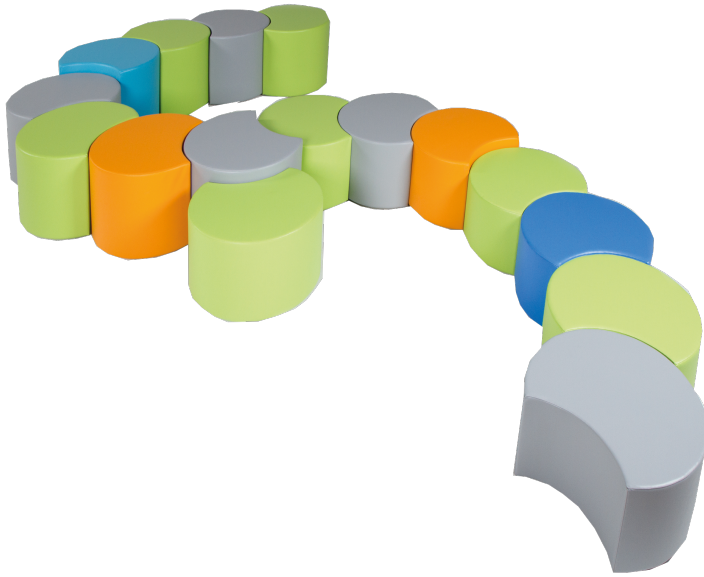

## SITZELEMENT PAC RUND MIT KUNSTLEDERBEZUG

B/H/T 56X40X56 CM MIT KUNSTLEDERBEZUG

### PRODUKTBESCHREIBUNG

Der PAC ist eine Runde Sache - mit einem runden Ausschnitt. Dadurch können mehrere PACs beliebig miteinander verkettet werden. Kombinieren sie verschiedenen Höhen und Farben miteinander und lassen Sie sich von Form- & Farbwirkung begeistern.

Der Bezug ist aus Kunstleder und somit leicht abwaschbar. Der Boden ist aus hochfesten Antirutsch-Material gefertigt

Artikelnummer	PAC40-V2	
Breite / Höhe / Tiefe	560 mm / 300 mm / 560 mm	22" / 11.8" / 22"
Sitzhöhe	400 mm	15.7"
Sitzbreite	560 mm	22"
Sitztiefe	560 mm	22"
Durchmesser	560 mm	22"
Einsatzbereich	Kindergarten, Grundschule, Weiterführende Schule	
Eigenschaften	schwer entflammbar	
Material	Kunstleder	
Form	Rund	
Sitzmöbel	mit Sitzpolster, Stapelbar	