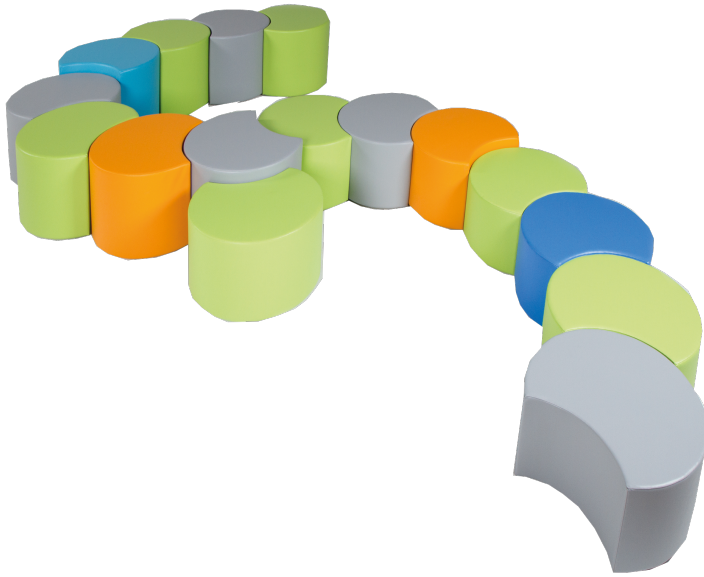

## SITZELEMENT PAC RUND MIT KUNSTLEDERBEZUG

B/H/T: 56X30X56 CM, KUNSTLEDERBEZUG SCHWER ENTFLAMMBAR

### PRODUKTBESCHREIBUNG

Der PAC ist eine Runde Sache - mit einem runden Ausschnitt. Dadurch können mehrere PACs beliebig miteinander verkettet werden. Kombinieren sie verschiedenen Höhen und Farben miteinander und lassen Sie sich von Form- & Farbwirkung begeistern.

Der Bezug ist aus Kunstleder und somit leicht abwaschbar. Der Boden ist aus hochfesten Antirutsch-Material gefertigt

Artikelnummer	PAC30-V5	
Breite / Höhe / Tiefe	560 mm / 300 mm / 560 mm	22" / 11.8" / 22"
Sitzhöhe	300 mm	11.8"
Sitzbreite	560 mm	22"
Sitztiefe	560 mm	22"
Durchmesser	560 mm	22"
Einsatzbereich	Kindergarten, Grundschule, Weiterführende Schule	
Eigenschaften	schwer entflammbar	
Material	Kunstleder	
Form	Rund	
Sitzmöbel	mit Sitzpolster, Stapelbar	