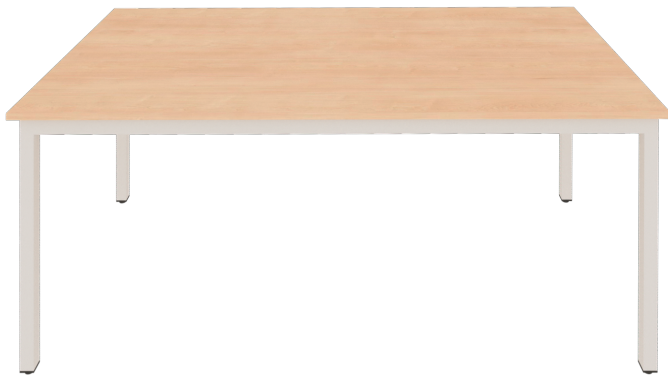

## TISCH MIT QUADRATROHRGESTELL UND SCHICHTSTOFFPLATTE

B/T: 160X80 CM, TISCHHÖHE NACH WAHL, MIT SCHICHTSTOFFPLATTE BUCHE

### PRODUKTBESCHREIBUNG

Unser Tisch der "Classic" Serie, steht auf einem geschweißten Vierfußgestell aus Quadratrohr (30x30 mm), mit Bodenausgleichsschrauben inklusive Kunststoffgleitern versehen.

Die Tischplatte besteht aus einer 19 mm starken HPL-Schichtstoffplatte mit Buche Massivholz Einleimer.

### EIGENSCHAFTEN

- Tischplatte HPL- Schichtstoff im Dekor Buche hell
- Tischgestell pulverbeschichtet nach RAL
- Standfüsse Quadratprofilrohr 30 x 30 x 2 mm mit Bodenausgleichsschrauben
- Tischgröße & Tischhöhe wählbar

Freistehend

Artikelnummer	Tl 60S	
Breite / Höhe / Tiefe	1600 mm / 720 mm / 800 mm	63" / 28.3" / 31.5"
Montageart	Freistehend	
Einsatzbereich	Grundschule, Weiterführende Schule, Büro und Objekt, Konferenzraum	
Material	Holz, Schichtstoffplatte, Stahl	
Form	Quadratisch	
Sitzmöbel	4-Fuß Gestell	