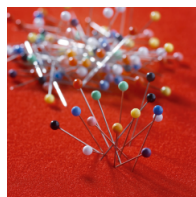

NSS-KL175D08

PRODUKTDATENBLATT
WWW.CONEN-PRODUKTE.DE

KLETTENSTOFFTAFEL 2-SEITIG FÜR MEDIA-RAIL 1

B/H: 100X75 CM, ORANGE

PRODUKTBE SCHREIBUNG

Unsere Tafel mit Klettenstoff ist problemlos bepinbar. Die Klettenstofftafel können Sie auch in verschiedenen Größen und Farben erhalten. Sie wird inklusive Tragarmen zum Einhängen in den oberen oder unteren Kanal mit Wandabstandhaltern geliefert.

Für das passende Zubehör können Sie sich gerne in unserem Sortiment umsehen.

Alle Tafeln unseres Hängeschienensystems sind sowohl hoch- als auch querformatig einzuhängen.

Zubehör

Markierungsnadelset PP

Push-Pinwürfel

Stecknadelset

EIGENSCHAFTEN

- Klettenstoff
- bepinbar
- hoch- oder querformat
- Größe wählbar
- Farbe wählbar

Artikelnummer	NSS-KL175D08	
Breite	1000 mm	39,4"
Tiefe	750 mm	29,5"
Einsatzbereich	Grundschule, Weiterführende Schule, Konferenzraum	
Eigenschaften	bepinnbar	
Material	Stoff	