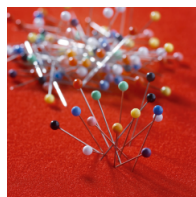

NSS-KL175D08

PRODUKTDATENBLATT
WWW.CONEN-PRODUKTE.DE

KLETTENSTOFFTAFEL 2-SEITIG FÜR MEDIA-RAIL 1

B/H: 100X75 CM, ORANGE

PRODUKTBESCHREIBUNG

Unsere Tafel mit Klettenstoff ist problemlos bepinbar. Die Klettenstofftafel können Sie auch in verschiedenen Größen und Farben erhalten. Sie wird inklusive Tragarmen zum Einhängen in den oberen oder unteren Kanal mit Wandabstandhaltern geliefert.

Für das passende Zubehör können Sie sich gerne in unserem Sortiment umsehen.

Alle Tafeln unseres Hängeschienensystems sind sowohl hoch- als auch querformatig einzuhängen.

Zubehör

Markierungsnadelset PP

Push-Pinwürfel

Stecknadelset

EIGENSCHAFTEN

- Klettenstoff
- bepinbar
- hoch- oder querformat
- Größe wählbar
- Farbe wählbar

Artikelnummer	NSS-KL175D08	
Breite	1000 mm	39,4"
Tiefe	750 mm	29,5"
Einsatzbereich	Grundschule, Weiterführende Schule, Konferenzraum	
Eigenschaften	bepinnbar	
Material	Stoff	