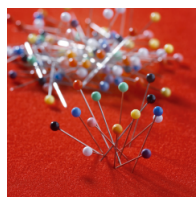

### PRODUKTBE SCHREIBUNG

Unsere Tafel aus Korklinol ist problemlos bepinbar. Die Korklinoltafel können Sie auch in verschiedenen Farben erhalten. Sie wird inklusive Tragarmen zum Einhängen in den oberen oder unteren Kanal, mit Wandabstandhaltern, geliefert. Für das passende Zubehör können Sie sich gerne in unserem Sortiment umsehen.

### EIGENSCHAFTEN

Galeriehaken für 2-Kanal Schiene MediaRail 2

2-Kanal-Hängeschiene

90° Kunststoffecke für Eckverbindungen

- einseitig
- bepinbar
- einhängbar
- verschiebbar
- Farbe und Maße wählbar

Markierungsnadelset PP

Push-Pinwürfel

Stecknadelset

Artikelnummer	NSSKLI129E02	
Breite	1200 mm	47.2"
Höhe	900 mm	35.4"
Einsatzbereich	Grundschule, Weiterführende Schule, Konferenzraum	
Eigenschaften	bepinnbar	
Material	Korklinol	