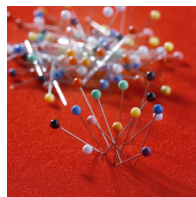

NSSKLI129E02

PRODUKTDATENBLATT
WWW.CONEN-PRODUKTE.DE

KORKLINOLTADEL, 1-SEITIG FÜR MEDIA-RAIL 2

B/H: 120X90 CM, KORKLINOL IN GRAU

PRODUKTBECHREIBUNG

Unsere Tafel aus Korklinol ist problemlos bepinbar. Die Korklinoltafel können Sie auch in verschiedenen Farben erhalten. Sie wird inklusive Tragarmen zum Einhängen in den oberen oder unteren Kanal, mit Wandabstandhaltern, geliefert.

Für das passende Zubehör können Sie sich gerne in unserem Sortiment umsehen.

Alle Tafeln unseres Hängeschiensystems sind sowohl hoch- als auch querformatig einzuhängen.

Bitte wählen Sie bei Ihrer Bestellung außerdem die gewünschten Maße aus.

Zubehör

Galeriehaken für 2-Kanal Schiene MediaRail 2

2-Kanal-Hängeschiene

90° Kunststoffecke für Eckverbindungen

Markierungsnadelset PP

Push-Pinwürfel

Stecknadelset

EIGENSCHAFTEN