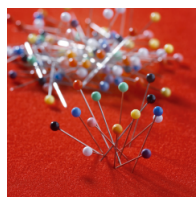

NSSKLI129E02

PRODUKTDATENBLATT
WWW.CONEN-PRODUKTE.DE

KORKKLINOLTADEL, 1-SEITIG FÜR MEDIA-RAIL 2

B/H: 120X90 CM, KORKKLINOL IN GRAU

PRODUKTBECHREIBUNG

Unsere Tafel aus Korklinol ist problemlos bepinbar. Die Korklinoltafel können Sie auch in verschiedenen Farben erhalten. Sie wird inklusive Tragarmen zum Einhängen in den oberen oder unteren Kanal, mit Wandabstandhaltern, geliefert. Für das passende Zubehör können Sie sich gerne in unserem Sortiment umsehen.

Alle Tafeln unseres Hängeschiensystems sind sowohl hoch- als auch querformatig einzuhängen.

Bitte wählen Sie bei Ihrer Bestellung außerdem die gewünschten Maße aus.

Zubehör

EIGENSCHAFTEN

- einseitig
- bepinbar
- einhängbar
- verschiebbar
- Farbe und Maße wählbar

Galeriehaken für 2-Kanal Schiene MediaRail 2

2-Kanal-Hängeschiene

90° Kunststoffecke für Eckverbindungen

Markierungsnadelset PP

Push-Pinwürfel

Stecknadelset

Artikelnummer	NSSKLI129E02	
Breite	1200 mm	47.2"
Höhe	900 mm	35.4"
Einsatzbereich	Grundschule, Weiterführende Schule, Konferenzraum	
Eigenschaften	bepinnbar	
Material	Korklinol	