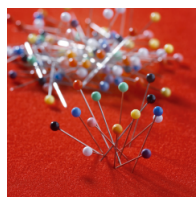

NSSKLI129E01

PRODUKTDATENBLATT
WWW.CONEN-PRODUKTE.DE

KORKLINOLTADEL, 1-SEITIG FÜR MEDIA-RAIL 2

B/H: 120X90 CM, KORKLINOL IN BEIGE

PRODUKTBECHREIBUNG

Unsere Tafel aus Korklinol ist problemlos bepinbar. Die Korklinoltafel können Sie auch in verschiedenen Farben erhalten. Sie wird inklusive Tragarmen zum Einhängen in den oberen oder unteren Kanal, mit Wandabstandhaltern, geliefert. Für das passende Zubehör können Sie sich gerne in unserem Sortiment umsehen.

Alle Tafeln unseres Hängeschiensystems sind sowohl hoch- als auch querformatig einzuhängen.

Bitte wählen Sie bei Ihrer Bestellung außerdem die gewünschten Maße aus.

Zubehör

EIGENSCHAFTEN

- einseitig
- bepinbar
- einhängbar
- verschiebbar
- Farbe und Maße wählbar

Galeriehaken für 2-Kanal Schiene MediaRail 2

2-Kanal-Hängeschiene

90° Kunststoffecke für Eckverbindungen

Markierungsnadelset PP

Push-Pinwürfel

Stecknadelset

Artikelnummer	NSSKLI129E01	
Breite	1200 mm	47.2"
Höhe	900 mm	35.4"
Einsatzbereich	Grundschule, Weiterführende Schule, Konferenzraum	
Eigenschaften	bepinnbar	
Material	Korklinol	