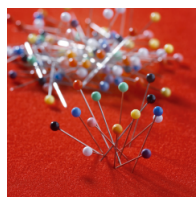

### PRODUKTBE SCHREIBUNG

Unsere Tafel aus Korklinol ist problemlos bepinbar. Die Korklinoltafel können Sie auch in verschiedenen Farben erhalten. Sie wird inklusive Tragarmen zum Einhängen in den oberen oder unteren Kanal, mit Wandabstandhaltern, geliefert.

Für das passende Zubehör können Sie sich gerne in unserem Sortiment umsehen.

Alle Tafeln unseres Hängeschiensystems sind sowohl hoch- als auch querformatig einzuhängen.

Bitte wählen Sie bei Ihrer Bestellung außerdem die gewünschten Maße aus.

### EIGENSCHAFTEN

Galeriehaken für 2-Kanal Schiene MediaRail 2

2-Kanal-Hängeschiene

90° Kunststoffecke für Eckverbindungen

- einseitig
- bepinbar
- einhängbar
- verschiebbar
- Farbe und Maße wählbar

Markierungsnadelset PP

Push-Pinwürfel

Stecknadelset

Artikelnummer	NSSKLI129E01	
Breite	1200 mm	47.2"
Höhe	900 mm	35.4"
Einsatzbereich	Grundschule, Weiterführende Schule, Konferenzraum	
Eigenschaften	bepinnbar	
Material	Korklinol	