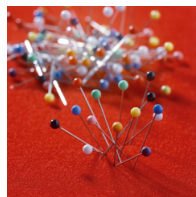

NSSKLI175E02

PRODUKTDATENBLATT
WWW.CONEN-PRODUKTE.DE

KORKKLINOLTADEL, 1-SEITIG FÜR MEDIA-RAIL 2

B/H: 100X75 CM, KORKKLINOL IN GRAU

PRODUKTBECHREIBUNG

Unsere Tafel aus Korkklinol ist problemlos bepinbar. Die Korkklinoltafel können Sie auch in verschiedenen Farben erhalten. Sie wird inklusive Tragarmen zum Einhängen in den oberen oder unteren Kanal, mit Wandabstandhaltern, geliefert. Für das passende Zubehör können Sie sich gerne in unserem Sortiment umsehen.

Alle Tafeln unseres Hängeschiensensystems sind sowohl hoch- als auch querformatig einzuhängen.

Bitte wählen Sie bei Ihrer Bestellung außerdem die gewünschten Maße aus.

Zubehör

Galeriehaken für 2-Kanal Schiene MediaRail 2

2-Kanal-Hängeschiene

90° Kunststoffecke für Eckverbindungen

Markierungsnadelset PP

Push-Pinwürfel

Stecknadelset

EIGENSCHAFTEN

- einseitig
- bepinbar
- einhängbar
- verschiebbar
- Farbe und Maße wählbar

Artikelnummer	NSSKLI175E02	
Breite	1000 mm	39,4"
Höhe	750 mm	29,5"
Einsatzbereich	Grundschule, Weiterführende Schule, Konferenzraum	
Eigenschaften	bepinnbar	
Material	Korklinol	