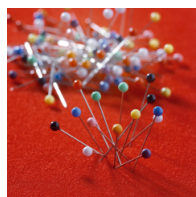

NSSKLI175E02

PRODUKTDATENBLATT
WWW.CONEN-PRODUKTE.DE

KORKKLINOLTADEL, 1-SEITIG FÜR MEDIA-RAIL 2

B/H: 100X75 CM, KORKKLINOL IN GRAU

PRODUKTBECHREIBUNG

Unsere Tafel aus Korkklinol ist problemlos bepinbar. Die Korkklinoltafel können Sie auch in verschiedenen Farben erhalten. Sie wird inklusive Tragarmen zum Einhängen in den oberen oder unteren Kanal, mit Wandabstandhaltern, geliefert.

Für das passende Zubehör können Sie sich gerne in unserem Sortiment umsehen.

Alle Tafeln unseres Hängeschiensystems sind sowohl hoch- als auch querformatig einzuhängen.

Bitte wählen Sie bei Ihrer Bestellung außerdem die gewünschten Maße aus.

Zubehör

Galeriehaken für 2-Kanal Schiene MediaRail 2

2-Kanal-Hängeschiene

90° Kunststoffecke für Eckverbindungen

Markierungsnadelset PP

Push-Pinwürfel

Stecknadelset

EIGENSCHAFTEN

- einseitig
- bepinbar
- einhängbar
- verschiebbar
- Farbe und Maße wählbar

Artikelnummer	NSSKLI175E02	
Breite	1000 mm	39,4"
Höhe	750 mm	29,5"
Einsatzbereich	Grundschule, Weiterführende Schule, Konferenzraum	
Eigenschaften	bepinnbar	
Material	Korklinol	