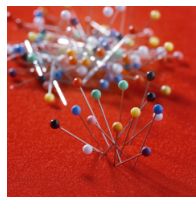

NSSKLI175E02

PRODUKTDATENBLATT
WWW.CONEN-PRODUKTE.DE

KORKKLINOLTADEL, 1-SEITIG FÜR MEDIA-RAIL 2

B/H: 100X75 CM, KORKKLINOL IN GRAU

PRODUKTBECHREIBUNG

Unsere Tafel aus Korkklinol ist problemlos bepinbar. Die Korkklinoltafel können Sie auch in verschiedenen Farben erhalten. Sie wird inklusive Tragarmen zum Einhängen in den oberen oder unteren Kanal, mit Wandabstandhaltern, geliefert. Für das passende Zubehör können Sie sich gerne in unserem Sortiment umsehen.

Alle Tafeln unseres Hängeschiensystems sind sowohl hoch- als auch querformatig einzuhängen.

Bitte wählen Sie bei Ihrer Bestellung außerdem die gewünschten Maße aus.

Zubehör

Galeriehaken für 2-Kanal Schiene MediaRail 2

2-Kanal-Hängeschiene

90° Kunststoffecke für Eckverbindungen

Markierungsnadelset PP

Push-Pinwürfel

Stecknadelset

EIGENSCHAFTEN

- einseitig
- bepinbar
- einhängbar
- verschiebbar
- Farbe und Maße wählbar

Artikelnummer	NSSKLI175E02	
Breite	1000 mm	39,4"
Höhe	750 mm	29,5"
Einsatzbereich	Grundschule, Weiterführende Schule, Konferenzraum	
Eigenschaften	bepinnbar	
Material	Korklinol	