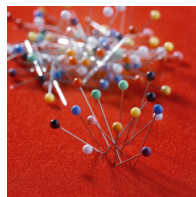

### PRODUKTBECHREIBUNG

Unsere Tafel aus Korkklinol ist problemlos bepinbar. Die Korkklinoltafel können Sie auch in verschiedenen Farben erhalten. Sie wird inklusive Tragarmen zum Einhängen in den oberen oder unteren Kanal, mit Wandabstandhaltern, geliefert. Für das passende Zubehör können Sie sich gerne in unserem Sortiment umsehen.

### EIGENSCHAFTEN

- einseitig
- bepinbar
- einhängbar
- verschiebbar
- Farbe und Maße wählbar

Galeriehaken für 2-Kanal Schiene MediaRail 2

2-Kanal-Hängeschiene

90° Kunststoffecke für Eckverbindungen

Markierungsnadelset PP

Push-Pinwürfel

Stecknadelset

Artikelnummer	NSSKLI175E01	
Breite	1000 mm	39,4"
Höhe	750 mm	29,5"
Einsatzbereich	Grundschule, Weiterführende Schule, Konferenzraum	
Eigenschaften	bepinnbar	
Material	Korklinol	