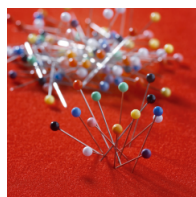

### PRODUKTBECHREIBUNG

Unsere Tafel aus Korkklinol ist problemlos bepinbar. Die Korkklinoltafel können Sie auch in verschiedenen Farben erhalten. Sie wird inklusive Tragarmen zum Einhängen in den oberen oder unteren Kanal, mit Wandabstandhaltern, geliefert. Für das passende Zubehör können Sie sich gerne in unserem Sortiment umsehen.

### EIGENSCHAFTEN

- einseitig
- bepinbar
- einhängbar
- verschiebbar
- Farbe und Maße wählbar

Galeriehaken für 2-Kanal Schiene MediaRail 2

2-Kanal-Hängeschiene

90° Kunststoffecke für Eckverbindungen

Markierungsnadelset PP

Push-Pinwürfel

Stecknadelset

Artikelnummer	NSSKLI175E01	
Breite	1000 mm	39,4"
Höhe	750 mm	29,5"
Einsatzbereich	Grundschule, Weiterführende Schule, Konferenzraum	
Eigenschaften	bepinnbar	
Material	Korklinol	