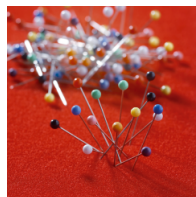

### PRODUKTBE SCHREIBUNG

Unsere Tafel aus Korklinol ist problemlos bepinbar. Die Korklinoltafel können Sie auch in verschiedenen Farben erhalten. Sie wird inklusive Tragarmen zum Einhängen in den oberen oder unteren Kanal, mit Wandabstandhaltern, geliefert. Für das passende Zubehör können Sie sich gerne in unserem Sortiment umsehen.

Alle Tafeln unseres Hängeschiensensystems sind sowohl hoch- als auch querformatig einzuhängen.

Bitte wählen Sie bei Ihrer Bestellung außerdem die gewünschten Maße aus.

### Zubehör

Galeriehaken für 2-Kanal Schiene MediaRail 2

2-Kanal-Hängeschiene

90° Kunststoffecke für Eckverbindungen

Markierungsnadelset PP

Push-Pinwürfel

Stecknadelset