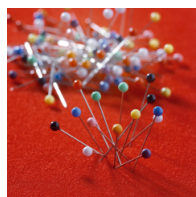

NSS-KLI96E04

PRODUKTDATENBLATT
WWW.CONEN-PRODUKTE.DE

KORKKLINOLTADEL, 1-SEITIG FÜR MEDIA-RAIL 2

B/H: 90X60 CM, KORKKLINOL IN DUNKELBLAU

PRODUKTBE SCHREIBUNG

Unsere Tafel aus Korklinol ist problemlos bepinbar. Die Korklinoltafel können Sie auch in verschiedenen Farben erhalten. Sie wird inklusive Tragarmen zum Einhängen in den oberen oder unteren Kanal, mit Wandabstandhaltern, geliefert. Für das passende Zubehör können Sie sich gerne in unserem Sortiment umsehen.

Alle Tafeln unseres Hängeschiensystems sind sowohl hoch- als auch querformatig einzuhängen.

Bitte wählen Sie bei Ihrer Bestellung außerdem die gewünschten Maße aus.

Zubehör

Galeriehaken für 2-Kanal Schiene MediaRail 2

2-Kanal-Hängeschiene

90° Kunststoffecke für Eckverbindungen

Markierungsnadelset PP

Push-Pinwürfel

Stecknadelset

EIGENSCHAFTEN

- einseitig
- bepinbar
- einhängbar
- verschiebbar
- Farbe und Maße wählbar

Artikelnummer	NSS-KLI96E04	
Breite	900 mm	35.4"
Tiefe	600 mm	23.6"
Einsatzbereich	Grundschule, Weiterführende Schule, Konferenzraum	
Eigenschaften	bepinnbar	
Material	Korklinol	