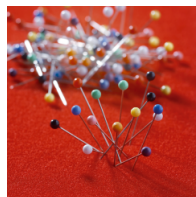

### PRODUKTBE SCHREIBUNG

Unsere Tafel aus Korklinol ist problemlos bepinbar. Die Korklinoltafel können Sie auch in verschiedenen Farben erhalten. Sie wird inklusive Tragarmen zum Einhängen in den oberen oder unteren Kanal, mit Wandabstandhaltern, geliefert. Für das passende Zubehör können Sie sich gerne in unserem Sortiment umsehen.

Alle Tafeln unseres Hängeschiensystems sind sowohl hoch- als auch querformatig einzuhängen.

Bitte wählen Sie bei Ihrer Bestellung außerdem die gewünschten Maße aus.

### Zubehör

Galeriehaken für 2-Kanal Schiene MediaRail 2

2-Kanal-Hängeschiene

90° Kunststoffecke für Eckverbindungen

Markierungsnadelset PP

Push-Pinwürfel

Stecknadelset