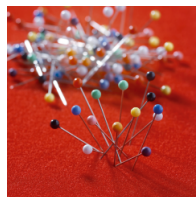

NSS-KLI96E02

PRODUKTDATENBLATT
WWW.CONEN-PRODUKTE.DE

KORKKLINOLTADEL, 1-SEITIG FÜR MEDIA-RAIL 2

B/H: 90X60 CM, KORKKLINOL IN GRAU

PRODUKTBECHREIBUNG

Unsere Tafel aus Korklinol ist problemlos bepinbar. Die Korklinoltafel können Sie auch in verschiedenen Farben erhalten. Sie wird inklusive Tragarmen zum Einhängen in den oberen oder unteren Kanal, mit Wandabstandhaltern, geliefert.

Für das passende Zubehör können Sie sich gerne in unserem Sortiment umsehen.

Alle Tafeln unseres Hängeschiensystems sind sowohl hoch- als auch querformatig einzuhängen.

Bitte wählen Sie bei Ihrer Bestellung außerdem die gewünschten Maße aus.

Zubehör

EIGENSCHAFTEN

Galeriehaken für 2-Kanal Schiene MediaRail 2

2-Kanal-Hängeschiene

90° Kunststoffecke für Eckverbindungen

- einseitig
- bepinbar
- einhängbar
- verschiebbar
- Farbe und Maße wählbar

Markierungsnadelset PP

Push-Pinwürfel

Stecknadelset

| | | |
|----------------|---|-------|
| Artikelnummer | NSS-KLI96E02 | |
| Breite | 900 mm | 35.4" |
| Tiefe | 600 mm | 23.6" |
| Einsatzbereich | Grundschule, Weiterführende Schule, Konferenzraum | |
| Eigenschaften | bepinnbar | |
| Material | Korklinol | |