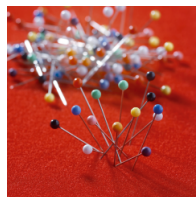

NSS-KLI96E02

PRODUKTDATENBLATT
WWW.CONEN-PRODUKTE.DE

KORKKLINOLTADEL, 1-SEITIG FÜR MEDIA-RAIL 2

B/H: 90X60 CM, KORKKLINOL IN GRAU

PRODUKTBE SCHREIBUNG

Unsere Tafel aus Korklinol ist problemlos bepinbar. Die Korklinoltafel können Sie auch in verschiedenen Farben erhalten. Sie wird inklusive Tragarmen zum Einhängen in den oberen oder unteren Kanal, mit Wandabstandhaltern, geliefert. Für das passende Zubehör können Sie sich gerne in unserem Sortiment umsehen.

Alle Tafeln unseres Hängeschiensystems sind sowohl hoch- als auch querformatig einzuhängen.

Bitte wählen Sie bei Ihrer Bestellung außerdem die gewünschten Maße aus.

Zubehör

Galeriehaken für 2-Kanal Schiene MediaRail 2

2-Kanal-Hängeschiene

90° Kunststoffecke für Eckverbindungen

Markierungsnadelset PP

Push-Pinwürfel

Stecknadelset

EIGENSCHAFTEN

- einseitig
- bepinbar
- einhängbar
- verschiebbar
- Farbe und Maße wählbar

Artikelnummer	NSS-KLI96E02	
Breite	900 mm	35.4"
Tiefe	600 mm	23.6"
Einsatzbereich	Grundschule, Weiterführende Schule, Konferenzraum	
Eigenschaften	bepinnbar	
Material	Korklinol	